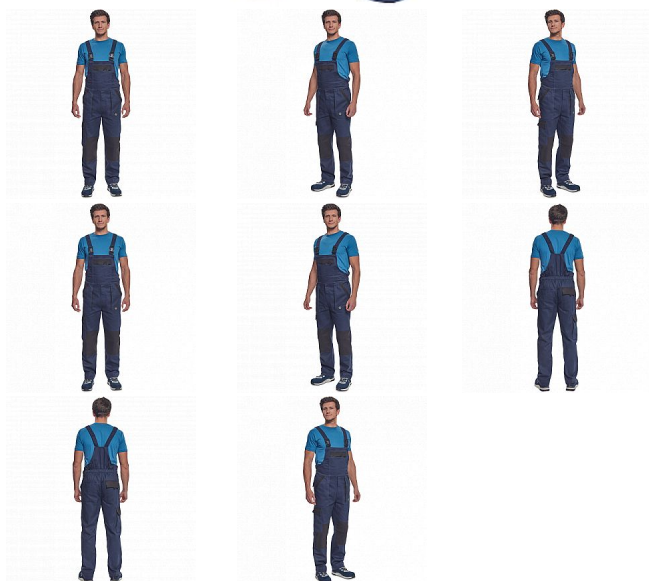

MAX NEO laclové navy

» PRACOVNÍ ODĚVY » Montérkové laclové kalhoty » MAX NEO laclové navy

Popis

- pánské pracovní kalhoty s laclem a elastickým pasem
- široké šle s plastovými sponami
- 2 přední kapsy, 1 stehenní kapsa
- 1 velká náprsní kapsa, 2 zadní kapsy
- zesílená oblast kolen
- nastavitelná délka nohavic

Kód zboží	1028102503
EAN	8591806256569
Značka	CERVA

Na skladě: U dodavatele
U dodavatele: 289 KS

Parametry

Značka	CERVA
Materiál	Svrchní materiál: 100% bavlna, 260 g/m ²
Barva	modrá
Pohlaví	Dámské