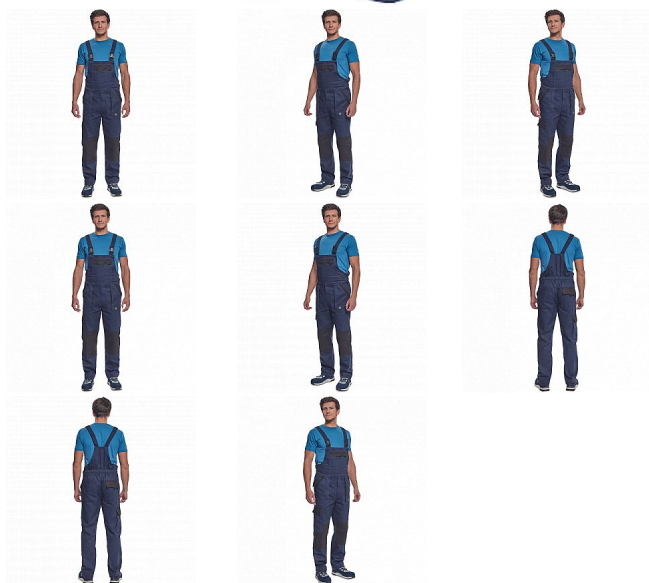

MAX NEO laclové navy

» PRACOVNÍ ODĚVY » Montérkové laclové kalhoty » MAX NEO laclové navy

Popis

- pánské pracovní kalhoty s laclem a elastickým pasem
- široké šle s plastovými sponami
- 2 přední kapsy, 1 stehenní kapsa
- 1 velká náprsní kapsa, 2 zadní kapsy
- zesílená oblast kolen
- nastavitelná délka nohavic

Kód zboží	1028102503
EAN	8591806256569
Značka	CERVA

Na skladě: U dodavatele
U dodavatele: 289 KS

Parametry

Značka	CERVA
Materiál	Svrchní materiál: 100% bavlna, 260 g/m ²
Barva	modrá
Pohlaví	Dámské