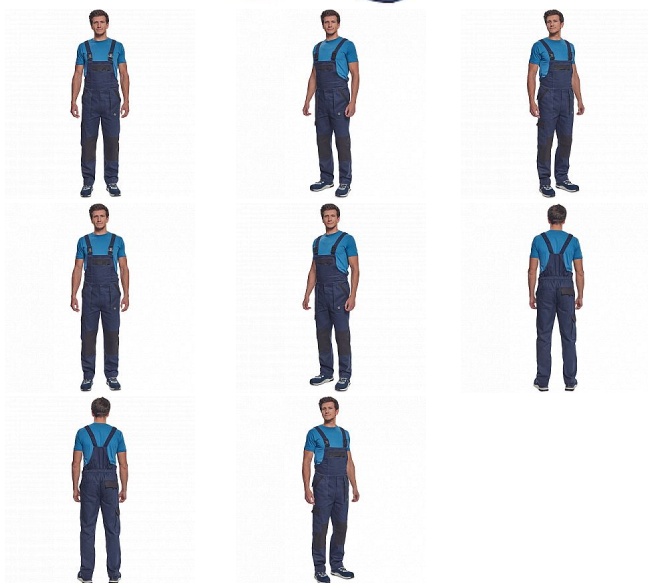

# MAX NEO laclové navy

» PRACOVNÍ ODĚVY » Montérkové laclové kalhoty » MAX NEO laclové navy

## Popis

- pánské pracovní kalhoty s laclem a elastickým pasem
- široké šle s plastovými sponami
- 2 přední kapsy, 1 stehenní kapsa
- 1 velká náprsní kapsa, 2 zadní kapsy
- zesílená oblast kolen
- nastavitelná délka nohavic

## Parametry

Značka	CERVA
Materiál	<b>Svrchní materiál:</b> 100% bavlna, 260 g/m <sup>2</sup>
Barva	modrá
Pohlaví	Dámské