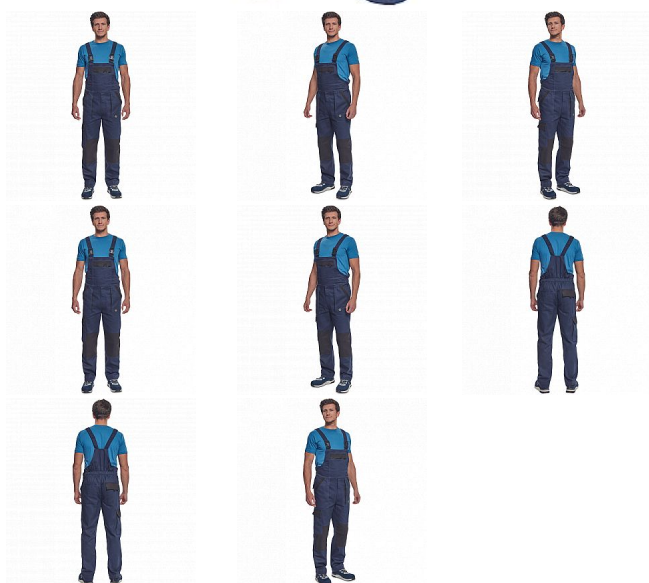

MAX NEO laclové navy

» PRACOVNÍ ODĚVY » Montérkové laclové kalhoty » MAX NEO laclové navy

Popis

- pánské pracovní kalhoty s laclem a elastickým pasem
- široké šle s plastovými sponami
- 2 přední kapsy, 1 stehenní kapsa
- 1 velká náprsní kapsa, 2 zadní kapsy
- zesílená oblast kolen
- nastavitelná délka nohavic

Kód zboží	1028102503
EAN	8591806256583
Značka	CERVA

Na skladě: U dodavatele
U dodavatele: 95 KS

Parametry

Značka	CERVA
Materiál	Svrchní materiál: 100% bavlna, 260 g/m ²
Barva	modrá
Pohlaví	Dámské