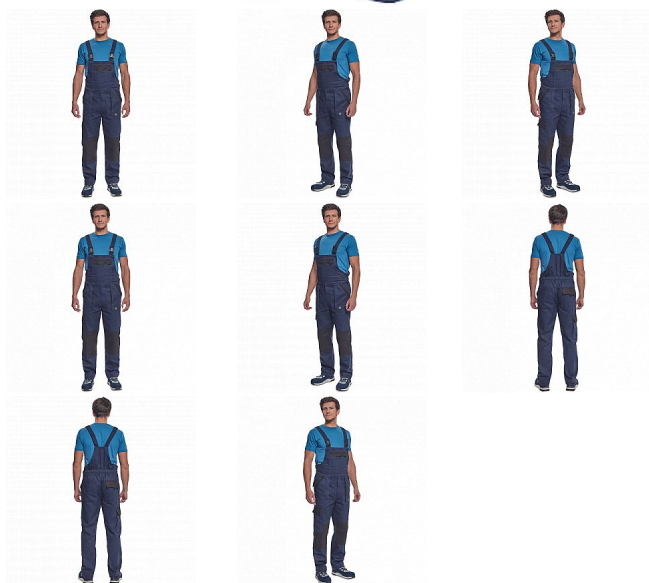

MAX NEO laclové navy

» PRACOVNÍ ODĚVY » Montérkové laclové kalhoty » MAX NEO laclové navy

Popis

- pánské pracovní kalhoty s laclem a elastickým pasem
- široké šle s plastovými sponami
- 2 přední kapsy, 1 stehenní kapsa
- 1 velká náprsní kapsa, 2 zadní kapsy
- zesílená oblast kolen
- nastavitelná délka nohavic

Kód zboží	1028102503
EAN	8591806256590
Značka	CERVA

Na skladě: U dodavatele
U dodavatele: 137 KS

Parametry

Značka	CERVA
Materiál	Svrchní materiál: 100% bavlna, 260 g/m ²
Barva	modrá
Pohlaví	Dámské