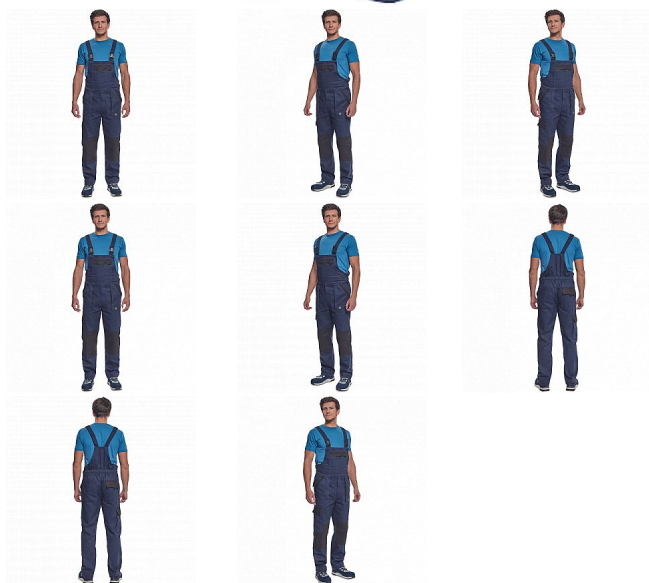

MAX NEO laclové navy

» PRACOVNÍ ODĚVY » Montérkové laclové kalhoty » MAX NEO laclové navy

Popis

- pánské pracovní kalhoty s laclem a elastickým pasem
- široké šle s plastovými sponami
- 2 přední kapsy, 1 stehenní kapsa
- 1 velká náprsní kapsa, 2 zadní kapsy
- zesílená oblast kolen
- nastavitelná délka nohavic

Kód zboží	1028102503
EAN	8591806256606
Značka	CERVA

Na skladě: U dodavatele
U dodavatele: 74 KS

Parametry

Značka	CERVA
Materiál	Svrchní materiál: 100% bavlna, 260 g/m ²
Barva	modrá
Pohlaví	Dámské