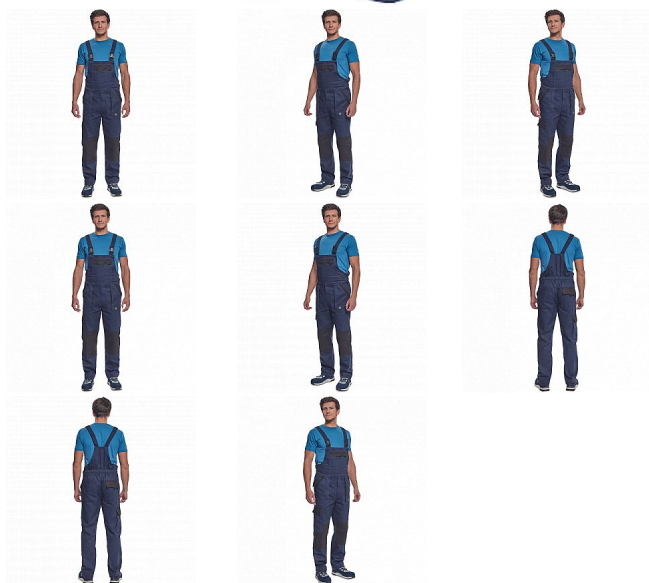

MAX NEO laclové navy

» PRACOVNÍ ODĚVY » Montérkové laclové kalhoty » MAX NEO laclové navy

Popis

- pánské pracovní kalhoty s laclem a elastickým pasem
- široké šle s plastovými sponami
- 2 přední kapsy, 1 stehenní kapsa
- 1 velká náprsní kapsa, 2 zadní kapsy
- zesílená oblast kolen
- nastavitelná délka nohavic

Kód zboží	1028102503
EAN	8591806256613
Značka	CERVA

Na skladě: U dodavatele
U dodavatele: 38 KS

Parametry

Značka	CERVA
Materiál	Svrchní materiál: 100% bavlna, 260 g/m ²
Barva	modrá
Pohlaví	Dámské