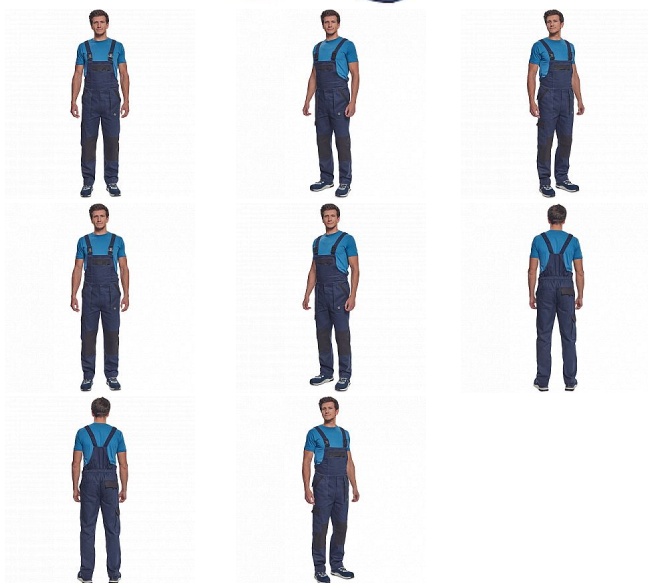

MAX NEO laclové navy

» PRACOVNÍ ODĚVY » Montérkové laclové kalhoty » MAX NEO laclové navy

Popis

- pánské pracovní kalhoty s laclem a elastickým pasem
- široké šle s plastovými sponami
- 2 přední kapsy, 1 stehenní kapsa
- 1 velká náprsní kapsa, 2 zadní kapsy
- zesílená oblast kolen
- nastavitelná délka nohavic

| | |
|-----------|---------------|
| Kód zboží | 1028102503 |
| EAN | 8591806256620 |
| Značka | CERVA |

Na skladě: U dodavatele
U dodavatele: 26 KS

Parametry

| | |
|----------|--|
| Značka | CERVA |
| Materiál | Svrchní materiál: 100% bavlna, 260 g/m ² |
| Barva | modrá |
| Pohlaví | Dámské |