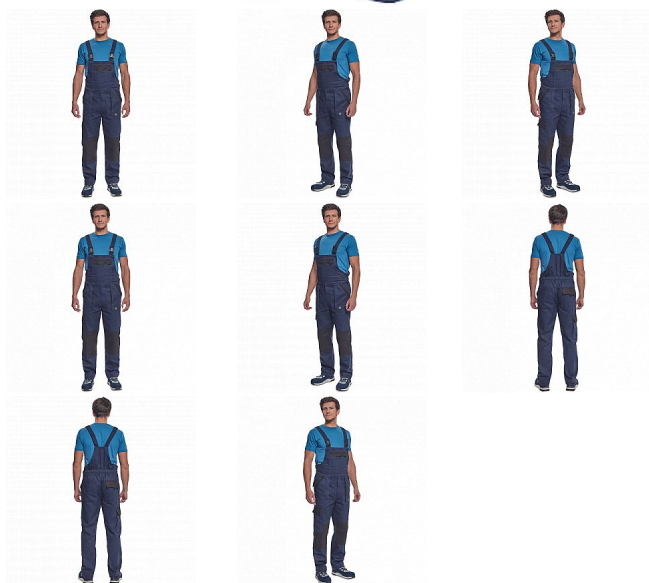

MAX NEO laclové navy

» PRACOVNÍ ODĚVY » Montérkové laclové kalhoty » MAX NEO laclové navy

Popis

- pánské pracovní kalhoty s laclem a elastickým pasem
- široké šle s plastovými sponami
- 2 přední kapsy, 1 stehenní kapsa
- 1 velká náprsní kapsa, 2 zadní kapsy
- zesílená oblast kolen
- nastavitelná délka nohavic

Kód zboží	1028102503
EAN	8591806256620
Značka	CERVA

Na skladě: U dodavatele
U dodavatele: 26 KS

Parametry

Značka	CERVA
Materiál	Svrchní materiál: 100% bavlna, 260 g/m ²
Barva	modrá
Pohlaví	Dámské