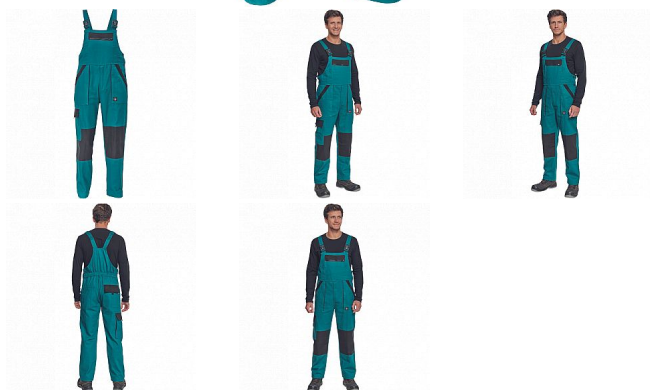

MAX NEO laclové zelená

» PRACOVNÍ ODĚVY » Montérkové laclové kalhoty » MAX NEO laclové zelená

Popis

- pánské pracovní kalhoty s laclem a elastickým pasem
- široké šle s plastovými sponami
- 2 přední kapsy, 1 stehenní kapsa
- 1 velká náprsní kapsa, 2 zadní kapsy
- zesílená oblast kolen
- nastavitelná délka nohavic

Kód zboží	1028102506
Dodavatelské číslo	0353003410xxx
EAN	8591806249677
Značka	CERVA

Na skladě:	40 KS
Na prodejně:	3 KS
U dodavatele:	745 KS

Parametry

Značka	CERVA
Materiál	Svrchní materiál: 100% bavlna, 260 g/m ²
Norma	EN ISO 13688:2013 EN ISO 13688:2013+A1:2021
Barva	zelená
Pohlaví	Pánské
Velikost	50