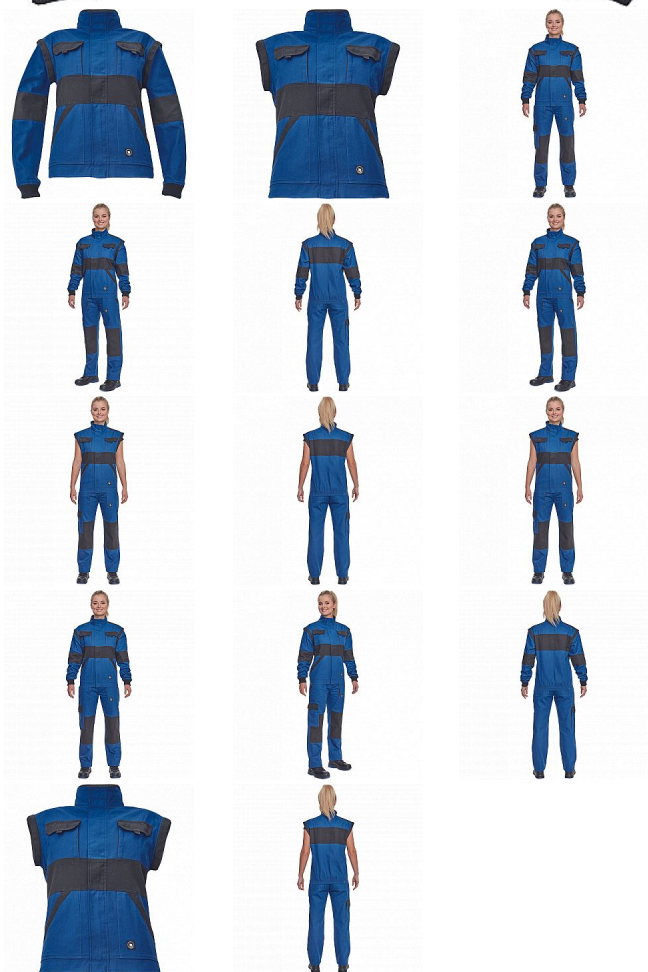

MAX NEO LADY bunda modrá

» PRACOVNÍ ODĚVY » Montérkové bundy » Bundy montérkové » MAX NEO LADY bunda modrá

Kód zboží 1030009004

EAN 8591806257504

Značka CERVA

Na skladě: 1 KS
U dodavatele: 60 KS

MAX NEO LADY bunda modrá

» PRACOVNÍ ODĚVY » Montérkové bundy » Bundy montérkové » MAX NEO LADY bunda modrá

Popis

- dámská pracovní bunda se zapínáním na zip krytým légou
- odepínatelné rukávy
- 2 přední kapsy
- 2 náprsní kapsy
- zesílení namáhaných míst loktů a ramen
- pružné manžety rukávů a spodní obvod v pase

Parametry

Značka	CERVA
Materiál	Svrchní materiál: 100% bavlna, 260 g/m ²
Barva	modrá
Pohlaví	Dámské