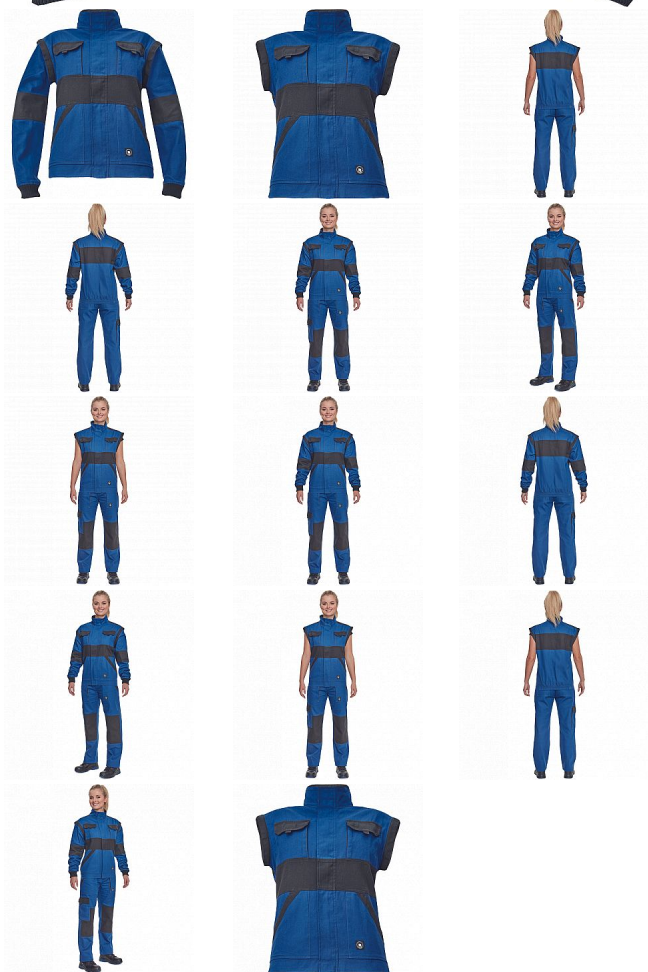

MAX NEO LADY bunda modrá

» PRACOVNÍ ODĚVY » Montérkové bundy » Bundy montérkové » MAX NEO LADY bunda modrá

Kód zboží 1030009004

EAN 8591806257504

Značka CERVA

Na skladě: 1 KS
U dodavatele: 64 KS

MAX NEO LADY bunda modrá

» PRACOVNÍ ODĚVY » Montérkové bundy » Bundy montérkové » MAX NEO LADY bunda modrá

Popis

- dámská pracovní bunda se zapínáním na zip krytým légou
- odepínatelné rukávy
- 2 přední kapsy
- 2 náprsní kapsy
- zesílení namáhaných míst loktů a ramen
- pružné manžety rukávů a spodní obvod v pase

Parametry

Značka	CERVA
Materiál	Svrchní materiál: 100% bavlna, 260 g/m ²
Barva	modrá
Pohlaví	Dámské

Soubory ke stažení

[TECHNICKÝ LIST - MAX NEO LADY BUNDA.pdf \(281.05KB\)](#)