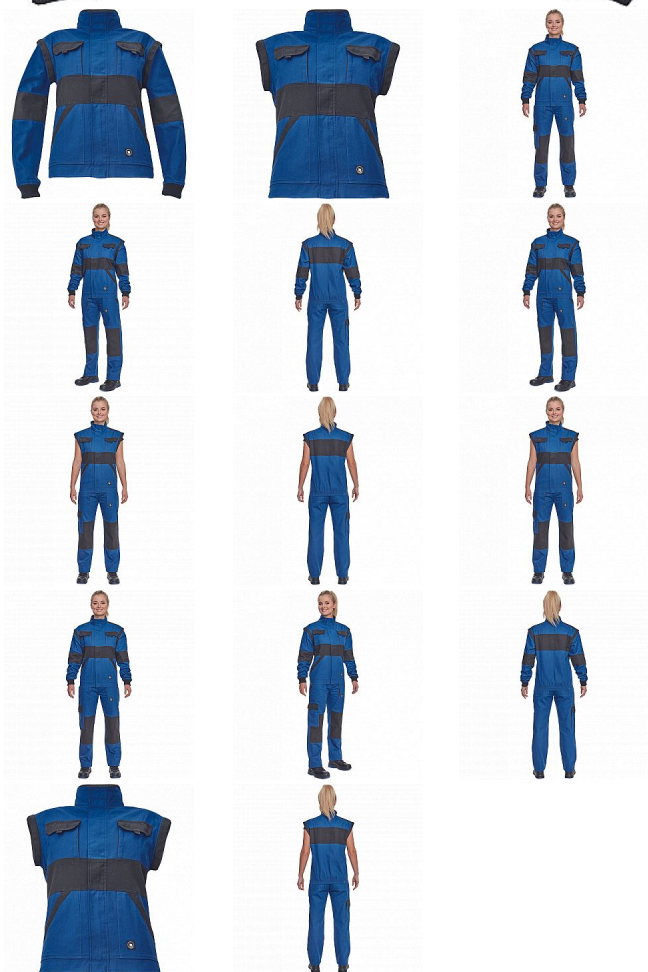

MAX NEO LADY bunda modrá

» PRACOVNÍ ODĚVY » Montérkové bundy » Bundy montérkové » MAX NEO LADY bunda modrá

Kód zboží 1030009004

EAN 8591806257511

Značka CERVA

Na skladě: U dodavatele
U dodavatele: 263 KS

MAX NEO LADY bunda modrá

» PRACOVNÍ ODĚVY » Montérkové bundy » Bundy montérkové » MAX NEO LADY bunda modrá

Popis

- dámská pracovní bunda se zapínáním na zip krytým légou
- odepínatelné rukávy
- 2 přední kapsy
- 2 náprsní kapsy
- zesílení namáhaných míst loktů a ramen
- pružné manžety rukávů a spodní obvod v pase

Parametry

Značka	CERVA
Materiál	Svrchní materiál: 100% bavlna, 260 g/m ²
Barva	modrá
Pohlaví	Dámské