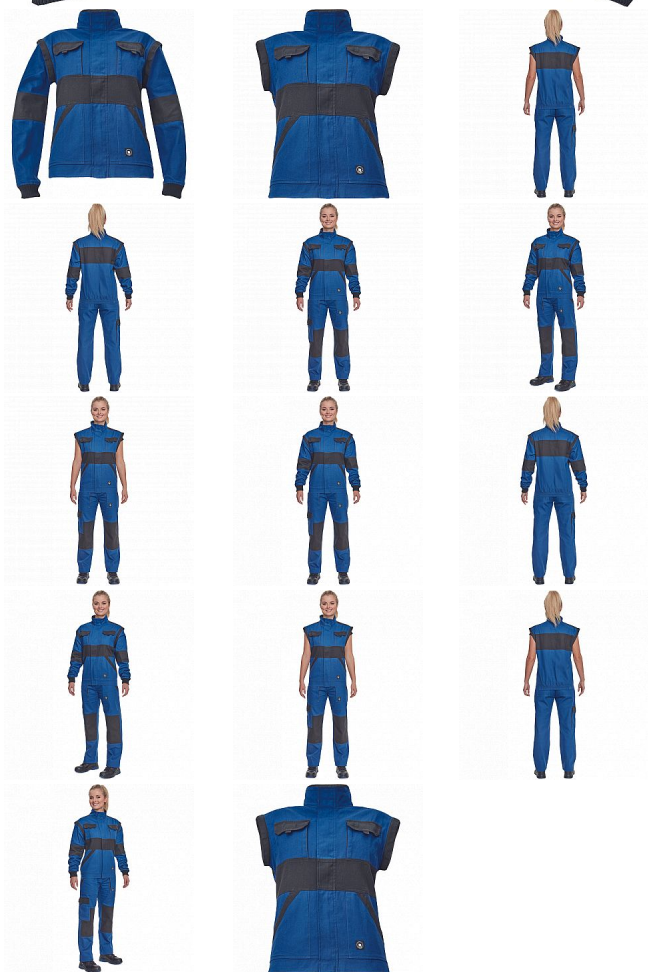

MAX NEO LADY bunda modrá

» PRACOVNÍ ODĚVY » Montérkové bundy » Bundy montérkové » MAX NEO LADY bunda modrá

Kód zboží	1030009004
EAN	8591806257511
Značka	CERVA

Na skladě:	U dodavatele
U dodavatele:	257 KS

MAX NEO LADY bunda modrá

» PRACOVNÍ ODĚVY » Montérkové bundy » Bundy montérkové » MAX NEO LADY bunda modrá

Popis

- dámská pracovní bunda se zapínáním na zip krytým légou
- odepínatelné rukávy
- 2 přední kapsy
- 2 náprsní kapsy
- zesílení namáhaných míst loktů a ramen
- pružné manžety rukávů a spodní obvod v pase

Parametry

Značka	CERVA
Materiál	Svrchní materiál: 100% bavlna, 260 g/m ²
Barva	modrá
Pohlaví	Dámské

Soubory ke stažení

[TECHNICKÝ LIST - MAX NEO LADY BUNDA.pdf \(281.05kB\)](#)