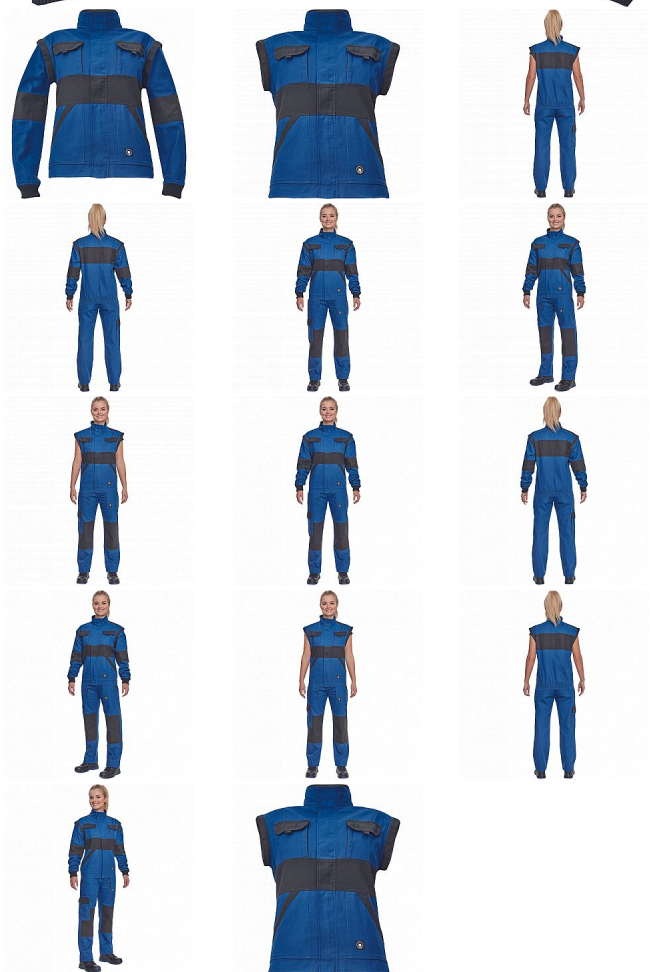

MAX NEO LADY bunda modrá

» PRACOVNÍ ODĚVY » Montérkové bundy » Bundy montérkové » MAX NEO LADY bunda modrá

Kód zboží 1030009004

EAN 8591806257528

Značka CERVA

Na skladě: U dodavatele
U dodavatele: 229 KS

MAX NEO LADY bunda modrá

» PRACOVNÍ ODĚVY » Montérkové bundy » Bundy montérkové » MAX NEO LADY bunda modrá

Popis

- dámská pracovní bunda se zapínáním na zip krytým légou
- odepínatelné rukávy
- 2 přední kapsy
- 2 náprsní kapsy
- zesílení namáhaných míst loktů a ramen
- pružné manžety rukávů a spodní obvod v pase

Parametry

Značka	CERVA
Materiál	Svrchní materiál: 100% bavlna, 260 g/m ²
Barva	modrá
Pohlaví	Dámské

Soubory ke stažení

[TECHNICKÝ LIST - MAX NEO LADY BUNDA.pdf \(281.05KB\)](#)