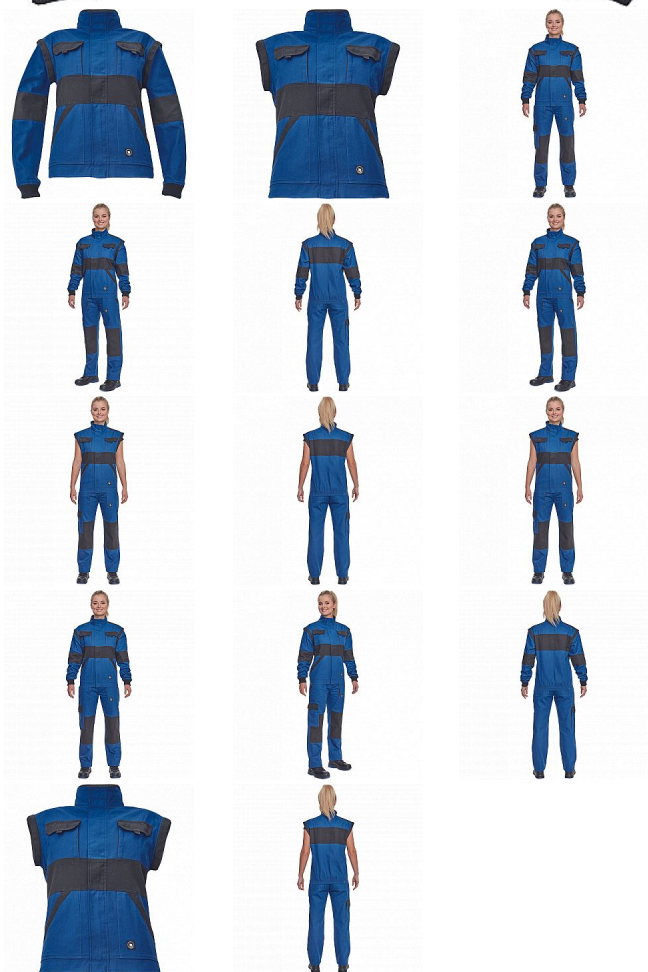

MAX NEO LADY bunda modrá

» PRACOVNÍ ODĚVY » Montérkové bundy » Bundy montérkové » MAX NEO LADY bunda modrá

Kód zboží 1030009004

EAN 8591806257528

Značka CERVA

Na skladě: U dodavatele
U dodavatele: 62 KS

MAX NEO LADY bunda modrá

» PRACOVNÍ ODĚVY » Montérkové bundy » Bundy montérkové » MAX NEO LADY bunda modrá

Popis

- dámská pracovní bunda se zapínáním na zip krytým légou
- odepínatelné rukávy
- 2 přední kapsy
- 2 náprsní kapsy
- zesílení namáhaných míst loktů a ramen
- pružné manžety rukávů a spodní obvod v pase

Parametry

| | |
|----------|--|
| Značka | CERVA |
| Materiál | Svrchní materiál: 100% bavlna, 260 g/m ² |
| Barva | modrá |
| Pohlaví | Dámské |