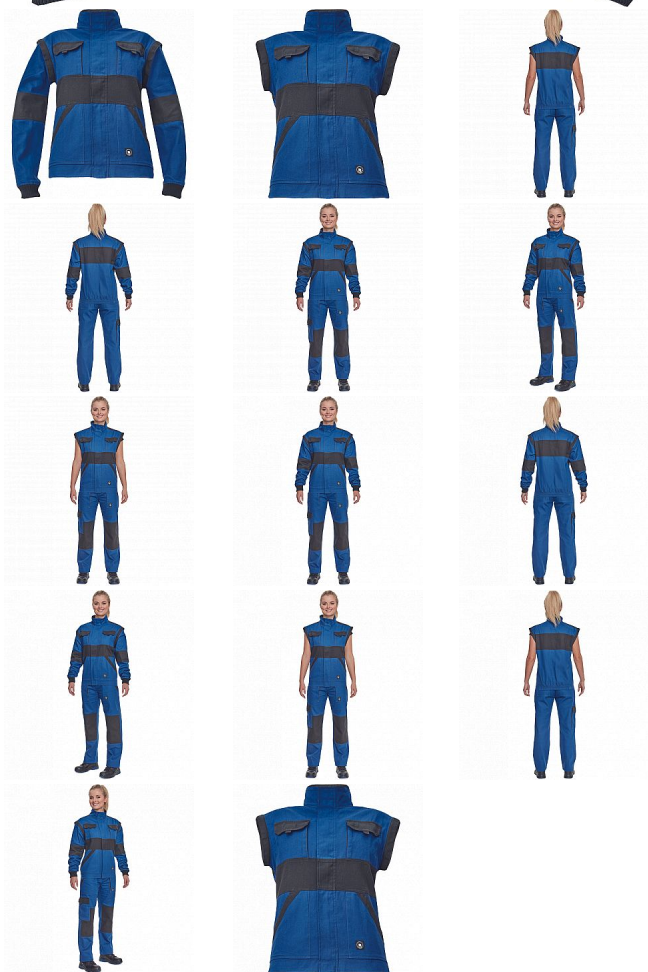

MAX NEO LADY bunda modrá

» PRACOVNÍ ODĚVY » Montérkové bundy » Bundy montérkové » MAX NEO LADY bunda modrá

Kód zboží 1030009004

EAN 8591806257535

Značka CERVA

Na skladě: U dodavatele
U dodavatele: 160 KS

MAX NEO LADY bunda modrá

» PRACOVNÍ ODĚVY » Montérkové bundy » Bundy montérkové » MAX NEO LADY bunda modrá

Popis

- dámská pracovní bunda se zapínáním na zip krytým légou
- odepínatelné rukávy
- 2 přední kapsy
- 2 náprsní kapsy
- zesílení namáhaných míst loktů a ramen
- pružné manžety rukávů a spodní obvod v pase

Parametry

Značka	CERVA
Materiál	Svrchní materiál: 100% bavlna, 260 g/m ²
Barva	modrá
Pohlaví	Dámské

Soubory ke stažení

[TECHNICKÝ LIST - MAX NEO LADY BUNDA.pdf \(281.05KB\)](#)