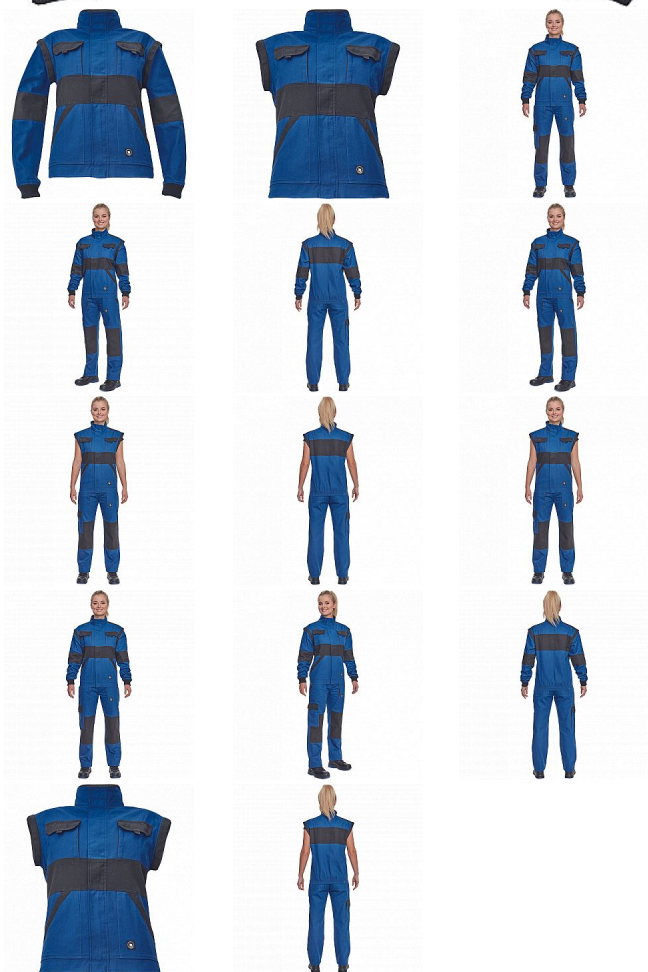

MAX NEO LADY bunda modrá

» PRACOVNÍ ODĚVY » Montérkové bundy » Bundy montérkové » MAX NEO LADY bunda modrá

Kód zboží 1030009004

EAN 8591806257535

Značka CERVA

Na skladě: U dodavatele
U dodavatele: 165 KS

MAX NEO LADY bunda modrá

» PRACOVNÍ ODĚVY » Montérkové bundy » Bundy montérkové » MAX NEO LADY bunda modrá

Popis

- dámská pracovní bunda se zapínáním na zip krytým légou
- odepínatelné rukávy
- 2 přední kapsy
- 2 náprsní kapsy
- zesílení namáhaných míst loktů a ramen
- pružné manžety rukávů a spodní obvod v pase

Parametry

Značka	CERVA
Materiál	Svrchní materiál: 100% bavlna, 260 g/m ²
Barva	modrá
Pohlaví	Dámské