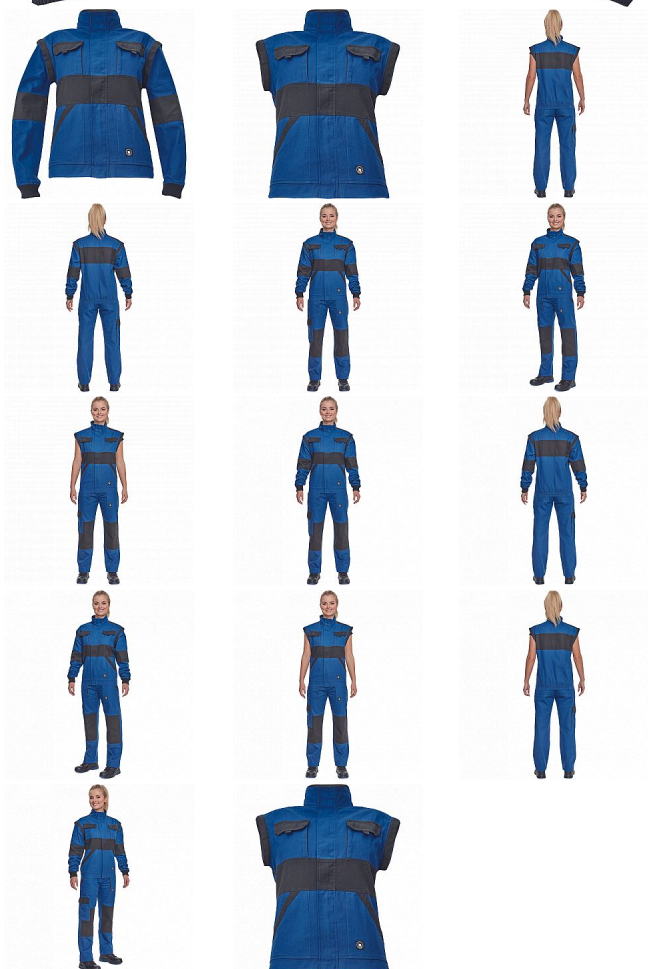

MAX NEO LADY bunda modrá

» PRACOVNÍ ODĚVY » Montérkové bundy » Bundy montérkové » MAX NEO LADY bunda modrá

Kód zboží	1030009004
EAN	8591806257542
Značka	CERVA

Na skladě:	1 KS
U dodavatele:	115 KS

MAX NEO LADY bunda modrá

» PRACOVNÍ ODĚVY » Montérkové bundy » Bundy montérkové » MAX NEO LADY bunda modrá

Popis

- dámská pracovní bunda se zapínáním na zip krytým légou
- odepínatelné rukávy
- 2 přední kapsy
- 2 náprsní kapsy
- zesílení namáhaných míst loktů a ramen
- pružné manžety rukávů a spodní obvod v pase

Parametry

Značka	CERVA
Materiál	Svrchní materiál: 100% bavlna, 260 g/m ²
Barva	modrá
Pohlaví	Dámské

Soubory ke stažení

[TECHNICKÝ LIST - MAX NEO LADY BUNDA.pdf \(281.05KB\)](#)