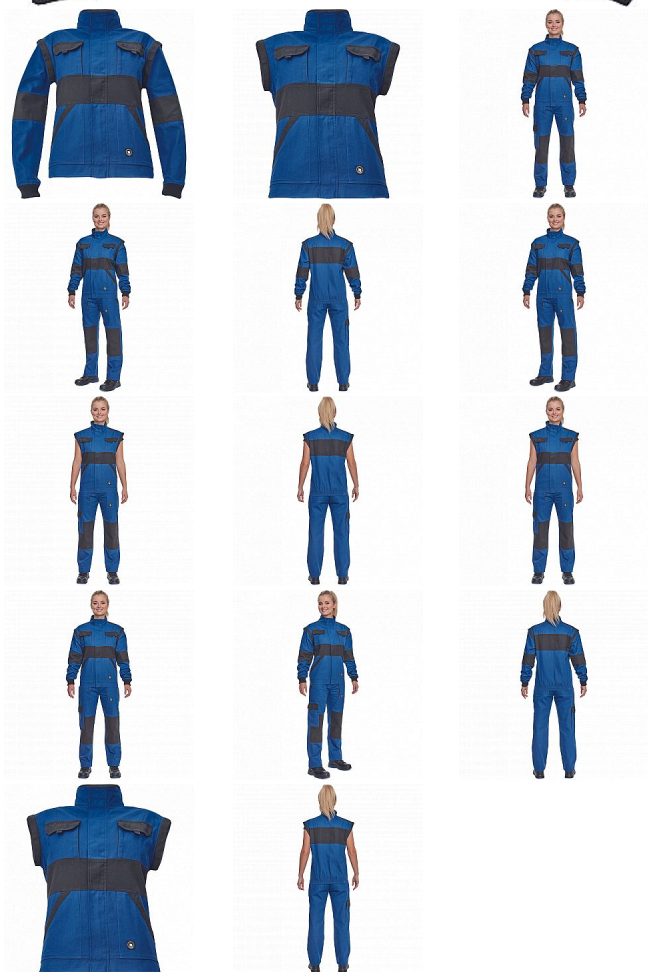

MAX NEO LADY bunda modrá

» PRACOVNÍ ODĚVY » Montérkové bundy » Bundy montérkové » MAX NEO LADY bunda modrá

Kód zboží	1030009004
EAN	8591806257542
Značka	CERVA

Na skladě:	1 KS
U dodavatele:	123 KS

MAX NEO LADY bunda modrá

» PRACOVNÍ ODĚVY » Montérkové bundy » Bundy montérkové » MAX NEO LADY bunda modrá

Popis

- dámská pracovní bunda se zapínáním na zip krytým légou
- odepínatelné rukávy
- 2 přední kapsy
- 2 náprsní kapsy
- zesílení namáhaných míst loktů a ramen
- pružné manžety rukávů a spodní obvod v pase

Parametry

Značka	CERVA
Materiál	Svrchní materiál: 100% bavlna, 260 g/m ²
Barva	modrá
Pohlaví	Dámské