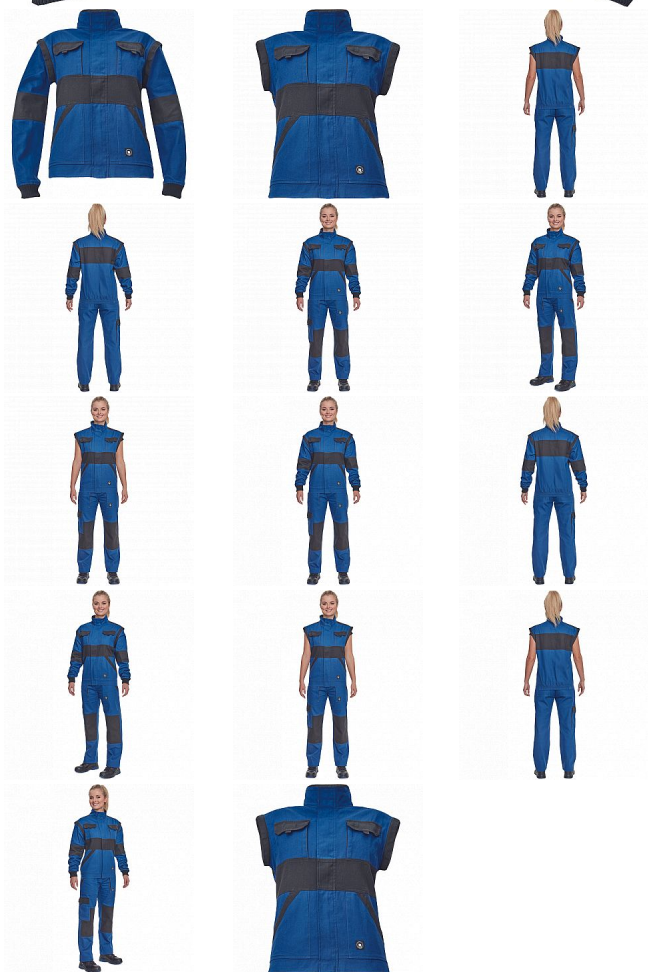

MAX NEO LADY bunda modrá

» PRACOVNÍ ODĚVY » Montérkové bundy » Bundy montérkové » MAX NEO LADY bunda modrá

Kód zboží	1030009004
EAN	8591806257542
Značka	CERVA

Na skladě:	1 KS
U dodavatele:	115 KS

MAX NEO LADY bunda modrá

» PRACOVNÍ ODĚVY » Montérkové bundy » Bundy montérkové » MAX NEO LADY bunda modrá

Popis

- dámská pracovní bunda se zapínáním na zip krytým légou
- odepínatelné rukávy
- 2 přední kapsy
- 2 náprsní kapsy
- zesílení namáhaných míst loktů a ramen
- pružné manžety rukávů a spodní obvod v pase

Parametry

Značka	CERVA
Materiál	Svrchní materiál: 100% bavlna, 260 g/m ²
Barva	modrá
Pohlaví	Dámské

Soubory ke stažení

[TECHNICKÝ LIST - MAX NEO LADY BUNDA.pdf \(281.05KB\)](#)