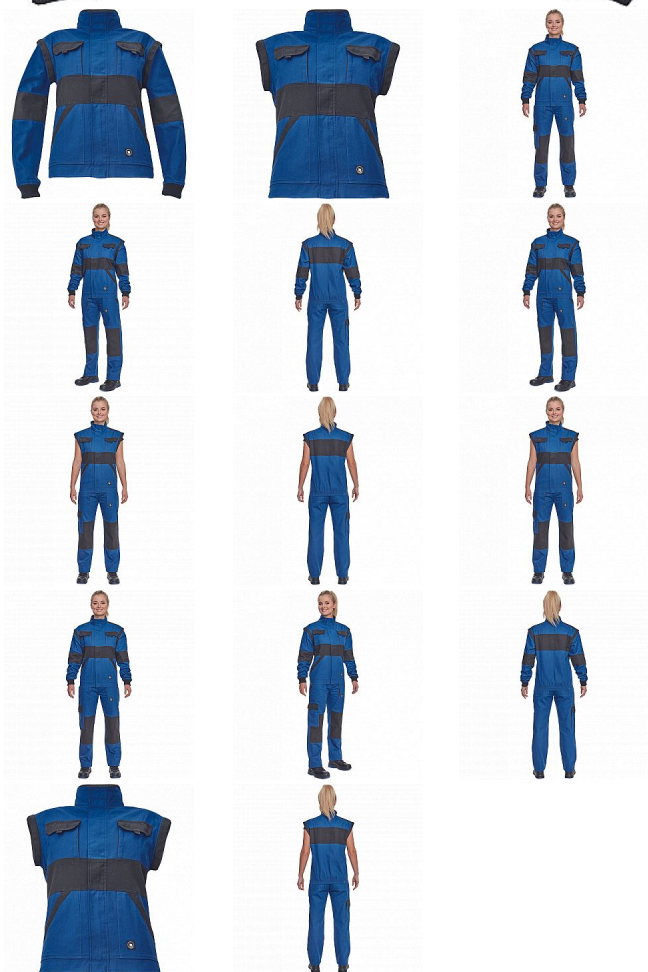

MAX NEO LADY bunda modrá

» PRACOVNÍ ODĚVY » Montérkové bundy » Bundy montérkové » MAX NEO LADY bunda modrá

Kód zboží 1030009004

EAN 8591806257559

Značka CERVA

Na skladě: 3 KS
U dodavatele: 87 KS

MAX NEO LADY bunda modrá

» PRACOVNÍ ODĚVY » Montérkové bundy » Bundy montérkové » MAX NEO LADY bunda modrá

Popis

- dámská pracovní bunda se zapínáním na zip krytým légou
- odepínatelné rukávy
- 2 přední kapsy
- 2 náprsní kapsy
- zesílení namáhaných míst loktů a ramen
- pružné manžety rukávů a spodní obvod v pase

Parametry

Značka	CERVA
Materiál	Svrchní materiál: 100% bavlna, 260 g/m ²
Barva	modrá
Pohlaví	Dámské