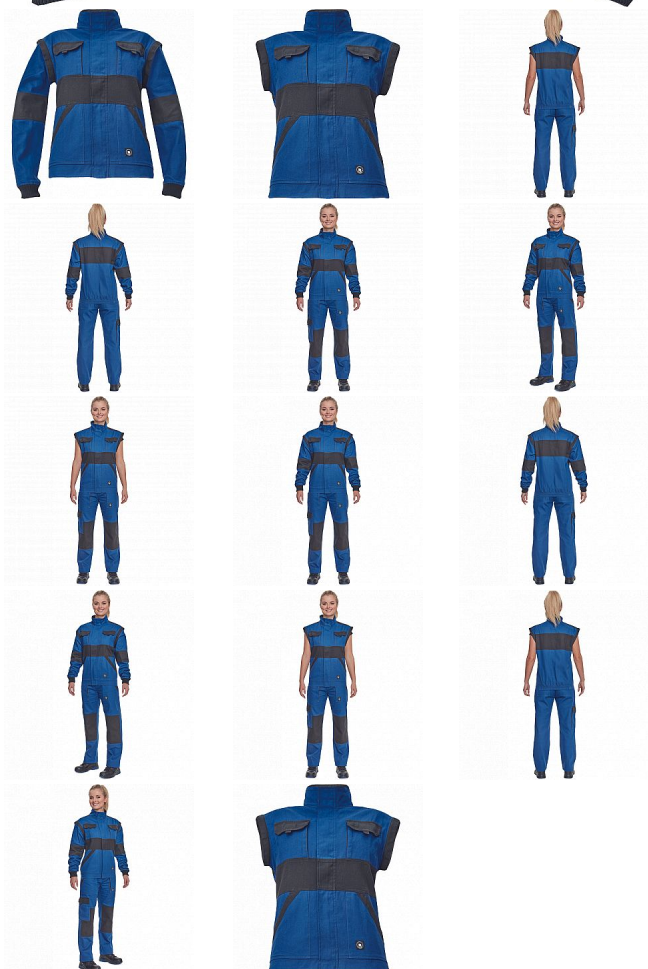

# MAX NEO LADY bunda modrá

» PRACOVNÍ ODĚVY » Montérkové bundy » Bundy montérkové » MAX NEO LADY bunda modrá

Kód zboží 1030009004

EAN 8591806257559

Značka CERVA

Na skladě: 3 KS  
U dodavatele: 150 KS

# MAX NEO LADY bunda modrá

» PRACOVNÍ ODĚVY » Montérkové bundy » Bundy montérkové » MAX NEO LADY bunda modrá

## Popis

- dámská pracovní bunda se zapínáním na zip krytým légou
- odepínatelné rukávy
- 2 přední kapsy
- 2 náprsní kapsy
- zesílení namáhaných míst loktů a ramen
- pružné manžety rukávů a spodní obvod v pase

## Parametry

Značka	CERVA
Materiál	<b>Svrchní materiál:</b> 100% bavlna, 260 g/m <sup>2</sup>
Barva	modrá
Pohlaví	Dámské