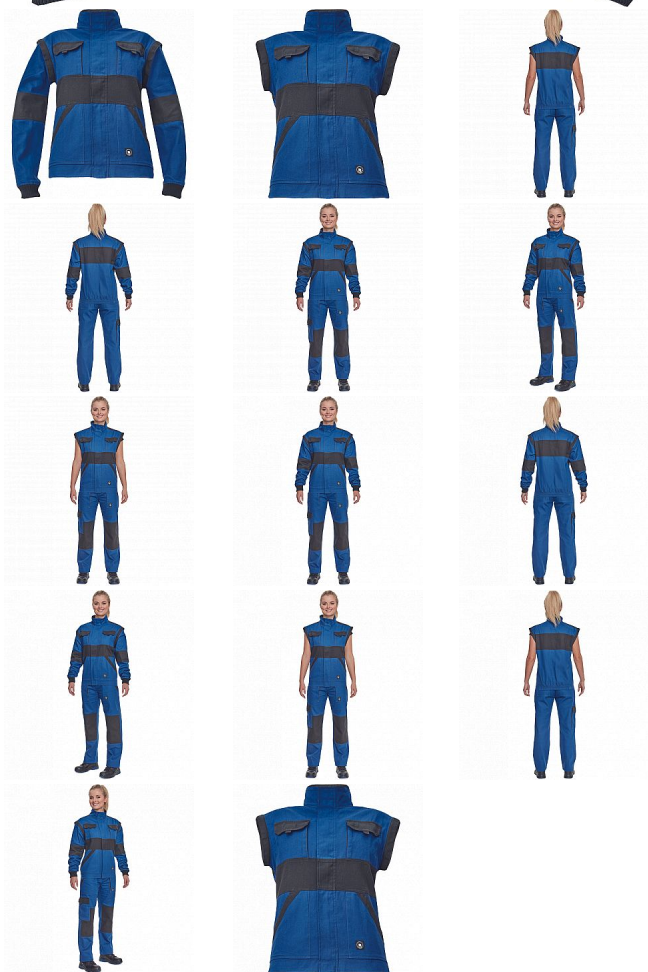

# MAX NEO LADY bunda modrá

» PRACOVNÍ ODĚVY » Montérkové bundy » Bundy montérkové » MAX NEO LADY bunda modrá

Kód zboží 1030009004

EAN 8591806257559

Značka CERVA

Na skladě: 3 KS  
U dodavatele: 150 KS

# MAX NEO LADY bunda modrá

» PRACOVNÍ ODĚVY » Montérkové bundy » Bundy montérkové » MAX NEO LADY bunda modrá

## Popis

- dámská pracovní bunda se zapínáním na zip krytým légou
- odepínatelné rukávy
- 2 přední kapsy
- 2 náprsní kapsy
- zesílení namáhaných míst loktů a ramen
- pružné manžety rukávů a spodní obvod v pase

## Parametry

Značka	CERVA
Materiál	<b>Svrchní materiál:</b> 100% bavlna, 260 g/m <sup>2</sup>
Barva	modrá
Pohlaví	Dámské