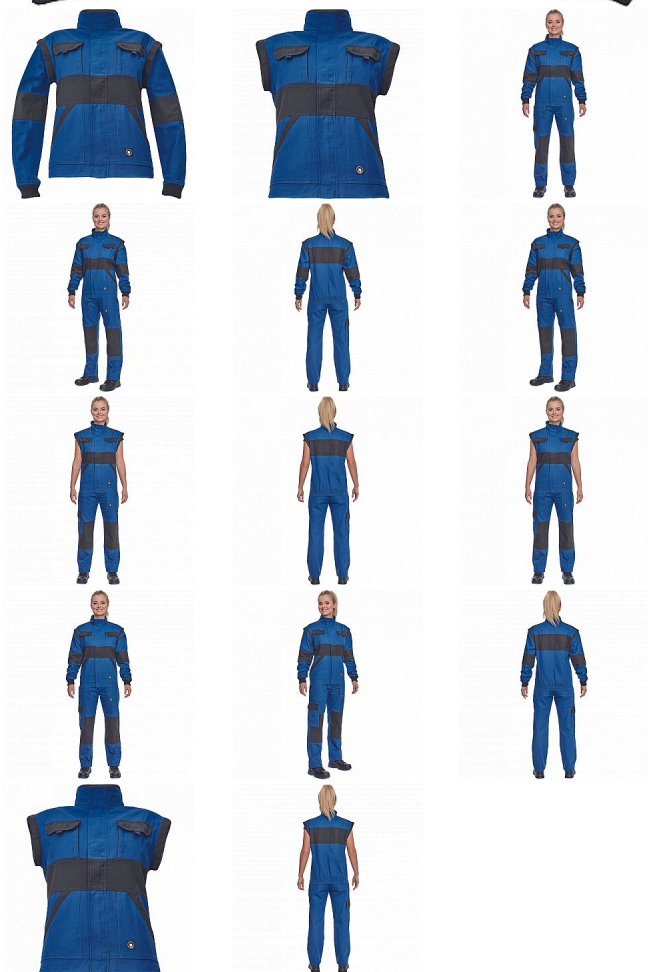

MAX NEO LADY bunda modrá

» PRACOVNÍ ODĚVY » Montérkové bundy » Bundy montérkové » MAX NEO LADY bunda modrá

Kód zboží 1030009004

EAN 8591806257566

Značka CERVA

Na skladě: 3 KS
U dodavatele: 10 KS

MAX NEO LADY bunda modrá

» PRACOVNÍ ODĚVY » Montérkové bundy » Bundy montérkové » MAX NEO LADY bunda modrá

Popis

- dámská pracovní bunda se zapínáním na zip krytým légou
- odepínatelné rukávy
- 2 přední kapsy
- 2 náprsní kapsy
- zesílení namáhaných míst loktů a ramen
- pružné manžety rukávů a spodní obvod v pase

Parametry

Značka	CERVA
Materiál	Svrchní materiál: 100% bavlna, 260 g/m ²
Barva	modrá
Pohlaví	Dámské