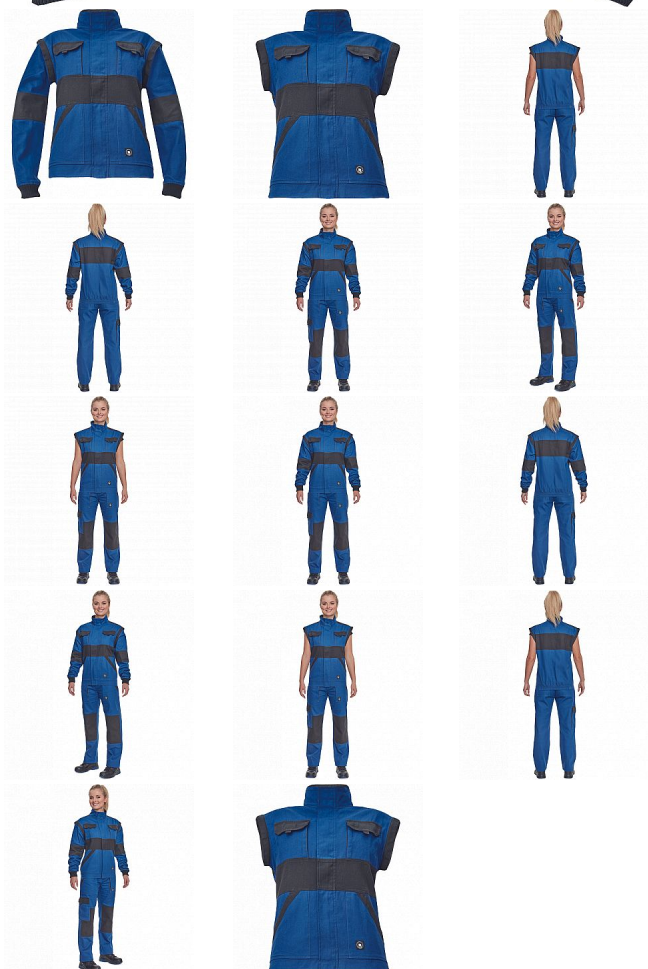

MAX NEO LADY bunda modrá

» PRACOVNÍ ODĚVY » Montérkové bundy » Bundy montérkové » MAX NEO LADY bunda modrá

Kód zboží 1030009004

EAN 8591806257566

Značka CERVA

Na skladě: 3 KS
U dodavatele: 118 KS

MAX NEO LADY bunda modrá

» PRACOVNÍ ODĚVY » Montérkové bundy » Bundy montérkové » MAX NEO LADY bunda modrá

Popis

- dámská pracovní bunda se zapínáním na zip krytým légou
- odepínatelné rukávy
- 2 přední kapsy
- 2 náprsní kapsy
- zesílení namáhaných míst loktů a ramen
- pružné manžety rukávů a spodní obvod v pase

Parametry

Značka	CERVA
Materiál	Svrchní materiál: 100% bavlna, 260 g/m ²
Barva	modrá
Pohlaví	Dámské

Soubory ke stažení

[TECHNICKÝ LIST - MAX NEO LADY BUNDA.pdf \(281.05KB\)](#)