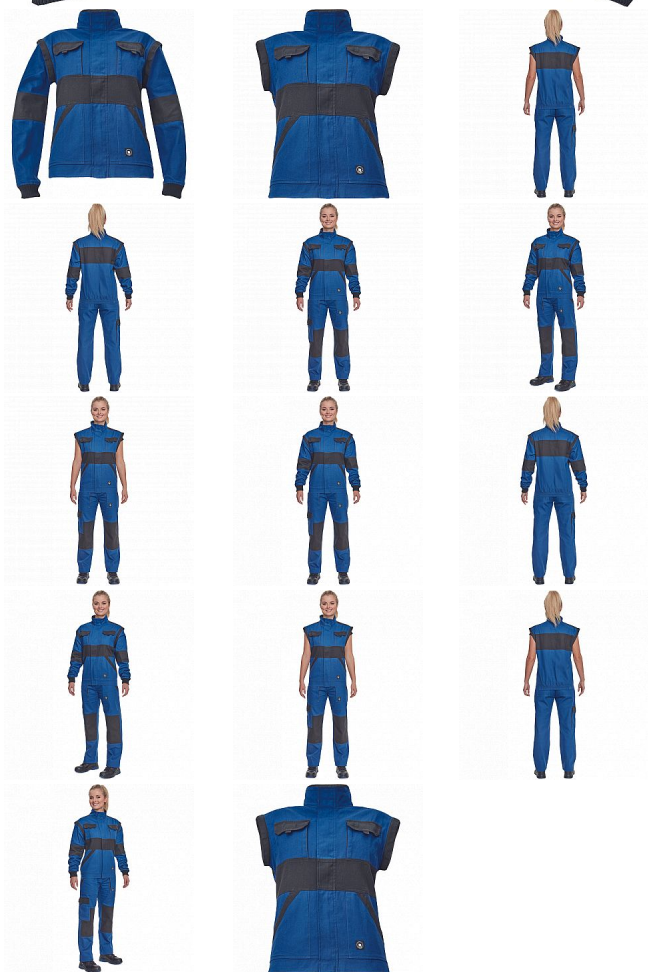

MAX NEO LADY bunda modrá

» PRACOVNÍ ODĚVY » Montérkové bundy » Bundy montérkové » MAX NEO LADY bunda modrá

| | |
|-----------|---------------|
| Kód zboží | 1030009004 |
| EAN | 8591806257573 |
| Značka | CERVA |

| | |
|---------------|-------|
| Na skladě: | 3 KS |
| U dodavatele: | 64 KS |

MAX NEO LADY bunda modrá

» PRACOVNÍ ODĚVY » Montérkové bundy » Bundy montérkové » MAX NEO LADY bunda modrá

Popis

- dámská pracovní bunda se zapínáním na zip krytým légou
- odepínatelné rukávy
- 2 přední kapsy
- 2 náprsní kapsy
- zesílení namáhaných míst loktů a ramen
- pružné manžety rukávů a spodní obvod v pase

Parametry

| | |
|----------|--|
| Značka | CERVA |
| Materiál | Svrchní materiál: 100% bavlna, 260 g/m ² |
| Barva | modrá |
| Pohlaví | Dámské |

Soubory ke stažení

[TECHNICKÝ LIST - MAX NEO LADY BUNDA.pdf \(281.05KB\)](#)