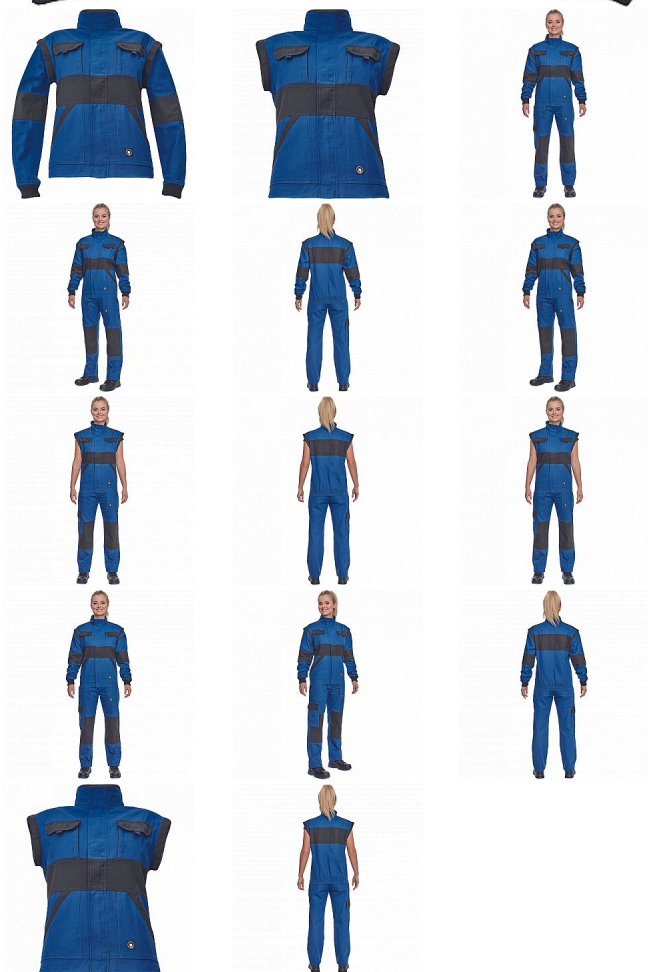

# MAX NEO LADY bunda modrá

» PRACOVNÍ ODĚVY » Montérkové bundy » Bundy montérkové » MAX NEO LADY bunda modrá

Kód zboží 1030009004

EAN 8591806257573

Značka CERVA

Na skladě: 3 KS  
U dodavatele: 13 KS

# MAX NEO LADY bunda modrá

» PRACOVNÍ ODĚVY » Montérkové bundy » Bundy montérkové » MAX NEO LADY bunda modrá

## Popis

- dámská pracovní bunda se zapínáním na zip krytým légou
- odepínatelné rukávy
- 2 přední kapsy
- 2 náprsní kapsy
- zesílení namáhaných míst loktů a ramen
- pružné manžety rukávů a spodní obvod v pase

## Parametry

Značka	CERVA
Materiál	<b>Svrchní materiál:</b> 100% bavlna, 260 g/m <sup>2</sup>
Barva	modrá
Pohlaví	Dámské