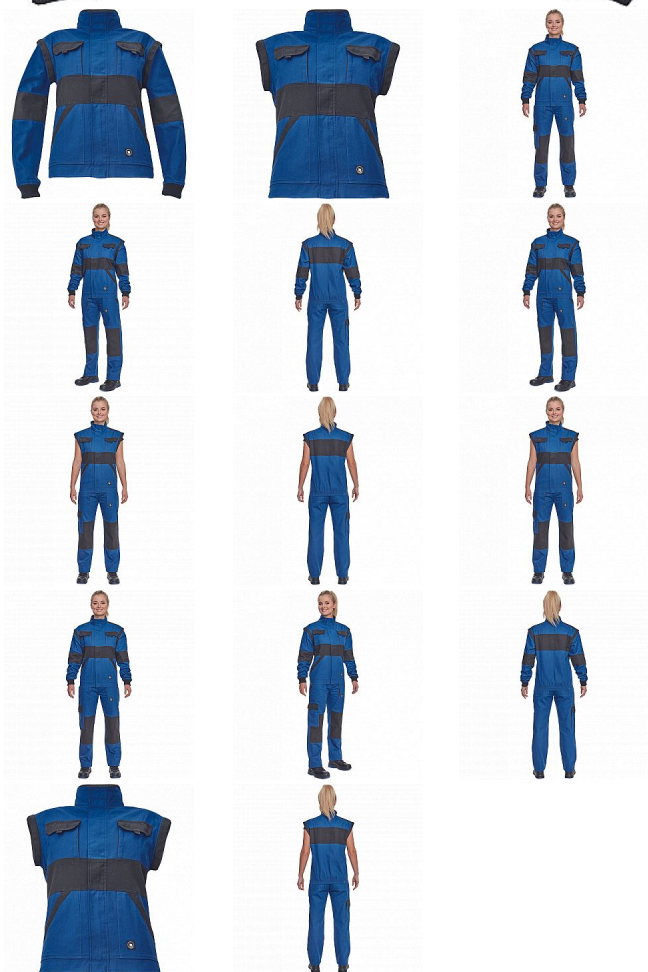

MAX NEO LADY bunda modrá

» PRACOVNÍ ODĚVY » Montérkové bundy » Bundy montérkové » MAX NEO LADY bunda modrá

Kód zboží 1030009004

EAN 8591806257573

Značka CERVA

Na skladě: 3 KS
U dodavatele: 13 KS

MAX NEO LADY bunda modrá

» PRACOVNÍ ODĚVY » Montérkové bundy » Bundy montérkové » MAX NEO LADY bunda modrá

Popis

- dámská pracovní bunda se zapínáním na zip krytým légou
- odepínatelné rukávy
- 2 přední kapsy
- 2 náprsní kapsy
- zesílení namáhaných míst loktů a ramen
- pružné manžety rukávů a spodní obvod v pase

Parametry

Značka	CERVA
Materiál	Svrchní materiál: 100% bavlna, 260 g/m ²
Barva	modrá
Pohlaví	Dámské