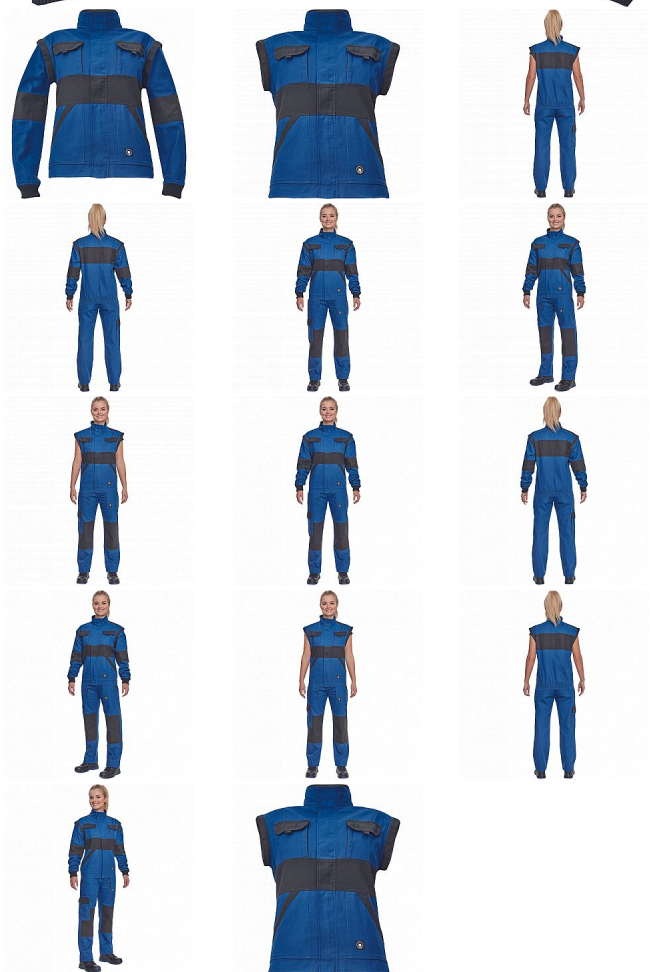

MAX NEO LADY bunda modrá

» PRACOVNÍ ODĚVY » Montérkové bundy » Bundy montérkové » MAX NEO LADY bunda modrá

Kód zboží 1030009004

EAN 8591806257580

Značka CERVA

Na skladě: 3 KS
U dodavatele: 34 KS

MAX NEO LADY bunda modrá

» PRACOVNÍ ODĚVY » Montérkové bundy » Bundy montérkové » MAX NEO LADY bunda modrá

Popis

- dámská pracovní bunda se zapínáním na zip krytým légou
- odepínatelné rukávy
- 2 přední kapsy
- 2 náprsní kapsy
- zesílení namáhaných míst loktů a ramen
- pružné manžety rukávů a spodní obvod v pase

Parametry

Značka	CERVA
Materiál	Svrchní materiál: 100% bavlna, 260 g/m ²
Barva	modrá
Pohlaví	Dámské

Soubory ke stažení

[TECHNICKÝ LIST - MAX NEO LADY BUNDA.pdf \(281.05KB\)](#)