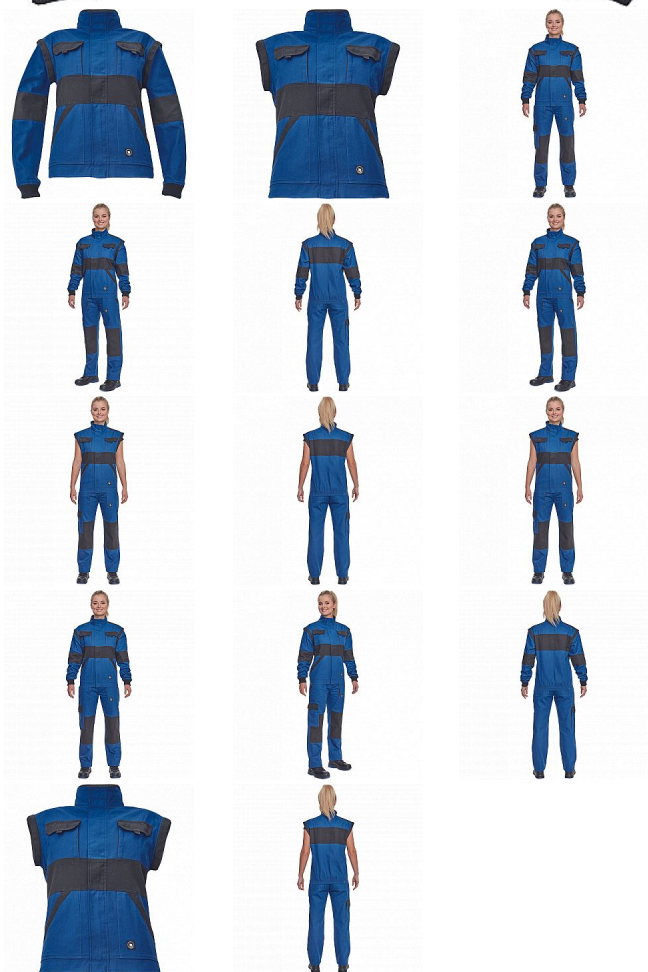

MAX NEO LADY bunda modrá

» PRACOVNÍ ODĚVY » Montérkové bundy » Bundy montérkové » MAX NEO LADY bunda modrá

Kód zboží 1030009004

EAN 8591806257580

Značka CERVA

Na skladě: 3 KS

MAX NEO LADY bunda modrá

» PRACOVNÍ ODĚVY » Montérkové bundy » Bundy montérkové » MAX NEO LADY bunda modrá

Popis

- dámská pracovní bunda se zapínáním na zip krytým légou
- odepínatelné rukávy
- 2 přední kapsy
- 2 náprsní kapsy
- zesílení namáhaných míst loktů a ramen
- pružné manžety rukávů a spodní obvod v pase

Parametry

Značka	CERVA
Materiál	Svrchní materiál: 100% bavlna, 260 g/m ²
Barva	modrá
Pohlaví	Dámské