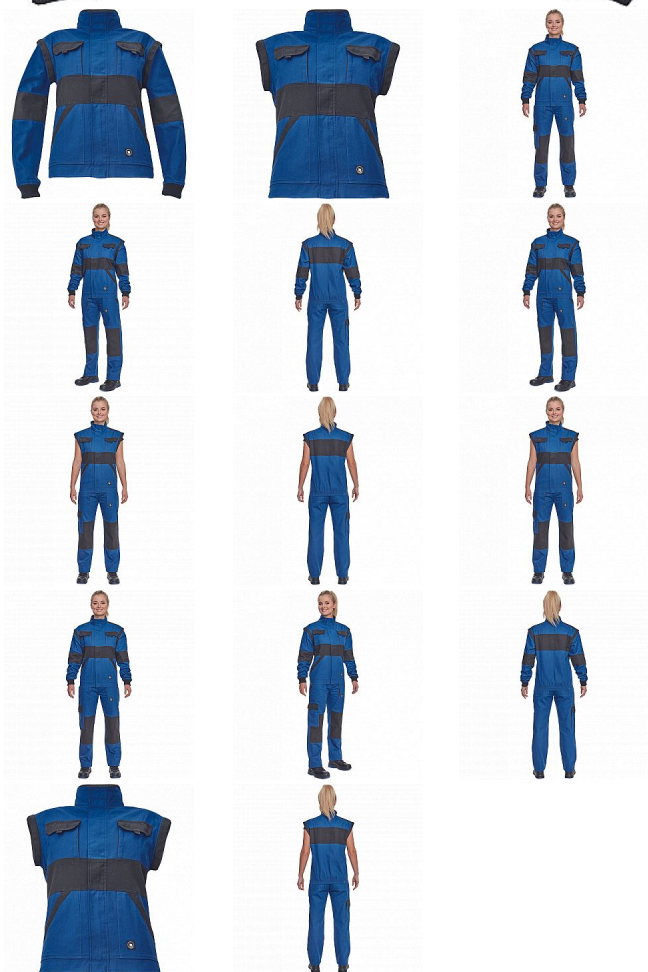

MAX NEO LADY bunda modrá

» PRACOVNÍ ODĚVY » Montérkové bundy » Bundy montérkové » MAX NEO LADY bunda modrá

Kód zboží 1030009004

EAN 8591806257597

Značka CERVA

Na skladě: 2 KS
U dodavatele: 18 KS

MAX NEO LADY bunda modrá

» PRACOVNÍ ODĚVY » Montérkové bundy » Bundy montérkové » MAX NEO LADY bunda modrá

Popis

- dámská pracovní bunda se zapínáním na zip krytým légou
- odepínatelné rukávy
- 2 přední kapsy
- 2 náprsní kapsy
- zesílení namáhaných míst loktů a ramen
- pružné manžety rukávů a spodní obvod v pase

Parametry

Značka	CERVA
Materiál	Svrchní materiál: 100% bavlna, 260 g/m ²
Barva	modrá
Pohlaví	Dámské