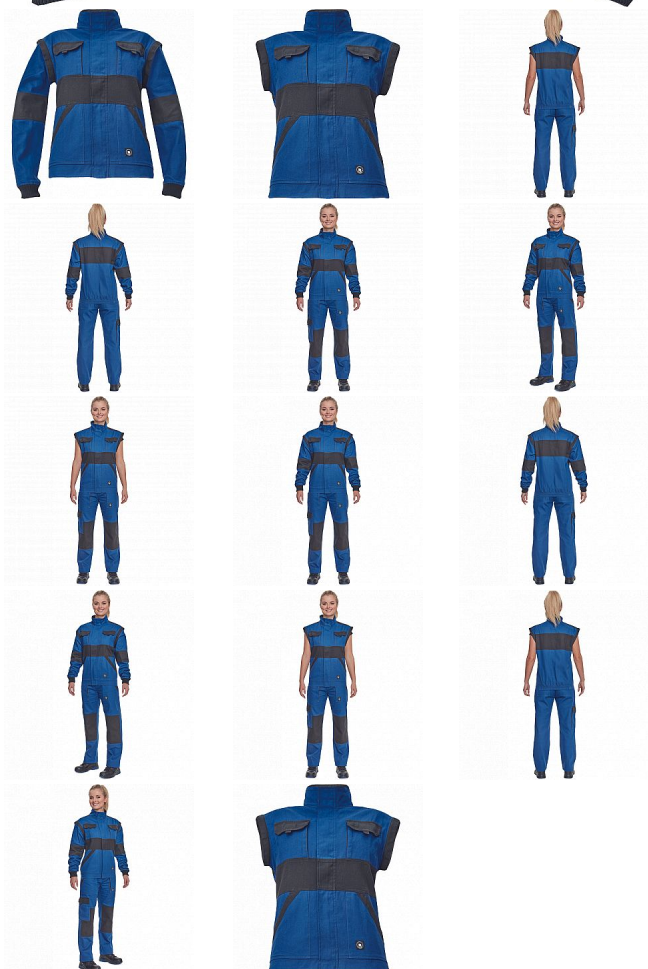

MAX NEO LADY bunda modrá

» PRACOVNÍ ODĚVY » Montérkové bundy » Bundy montérkové » MAX NEO LADY bunda modrá

Kód zboží 1030009004

EAN 8591806257597

Značka CERVA

Na skladě: 2 KS
U dodavatele: 33 KS

MAX NEO LADY bunda modrá

» PRACOVNÍ ODĚVY » Montérkové bundy » Bundy montérkové » MAX NEO LADY bunda modrá

Popis

- dámská pracovní bunda se zapínáním na zip krytým légou
- odepínatelné rukávy
- 2 přední kapsy
- 2 náprsní kapsy
- zesílení namáhaných míst loktů a ramen
- pružné manžety rukávů a spodní obvod v pase

Parametry

Značka	CERVA
Materiál	Svrchní materiál: 100% bavlna, 260 g/m ²
Barva	modrá
Pohlaví	Dámské

Soubory ke stažení

[TECHNICKÝ LIST - MAX NEO LADY BUNDA.pdf \(281.05KB\)](#)