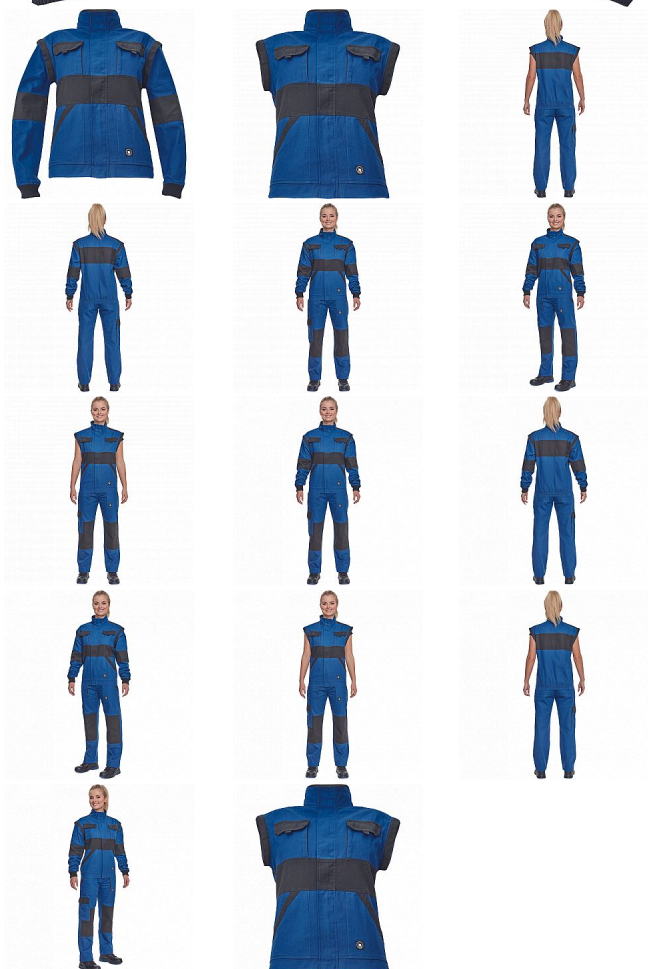

MAX NEO LADY bunda modrá

» PRACOVNÍ ODĚVY » Montérkové bundy » Bundy montérkové » MAX NEO LADY bunda modrá

Kód zboží	1030009004
EAN	8591806257603
Značka	CERVA

Na skladě:	3 KS
U dodavatele:	19 KS

MAX NEO LADY bunda modrá

» PRACOVNÍ ODĚVY » Montérkové bundy » Bundy montérkové » MAX NEO LADY bunda modrá

Popis

- dámská pracovní bunda se zapínáním na zip krytým légou
- odepínatelné rukávy
- 2 přední kapsy
- 2 náprsní kapsy
- zesílení namáhaných míst loktů a ramen
- pružné manžety rukávů a spodní obvod v pase

Parametry

Značka	CERVA
Materiál	Svrchní materiál: 100% bavlna, 260 g/m ²
Barva	modrá
Pohlaví	Dámské

Soubory ke stažení

[TECHNICKÝ LIST - MAX NEO LADY BUNDA.pdf \(281.05KB\)](#)