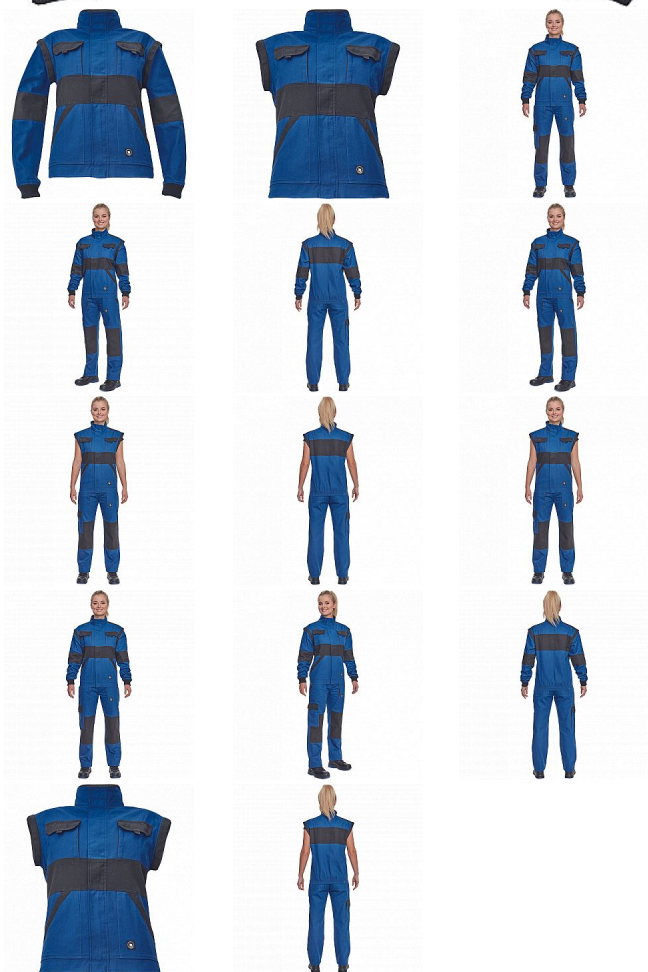

# MAX NEO LADY bunda modrá

» PRACOVNÍ ODĚVY » Montérkové bundy » Bundy montérkové » MAX NEO LADY bunda modrá

Kód zboží 1030009004

EAN 8591806257603

Značka CERVA

Na skladě: 3 KS

# MAX NEO LADY bunda modrá

» PRACOVNÍ ODĚVY » Montérkové bundy » Bundy montérkové » MAX NEO LADY bunda modrá

## Popis

- dámská pracovní bunda se zapínáním na zip krytým légou
- odepínatelné rukávy
- 2 přední kapsy
- 2 náprsní kapsy
- zesílení namáhaných míst loktů a ramen
- pružné manžety rukávů a spodní obvod v pase

## Parametry

Značka	CERVA
Materiál	<b>Svrchní materiál:</b> 100% bavlna, 260 g/m <sup>2</sup>
Barva	modrá
Pohlaví	Dámské