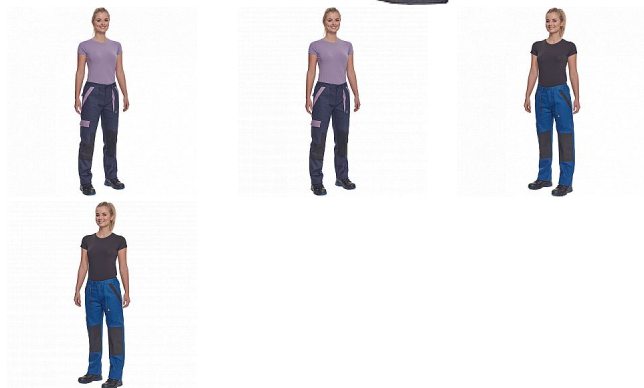

MAX NEO LADY kalhoty černá

» PRACOVNÍ ODĚVY » Dámské oděvy » Kalhoty dámské » MAX NEO LADY kalhoty černá

Popis

- dámské pracovní kalhoty s elastickým pasem
- 2 přední kapsy
- 1 stehenní kapsa
- 2 zadní kapsy
- zesílená oblast kolien
- nastavitelná délka nohavic

Kód zboží	1027109001
EAN	8591806297708
Značka	CERVA

Na skladě:	U dodavatele
U dodavatele:	122 KS

Parametry

Značka	CERVA
Materiál	Svrchní materiál: 100% bavlna, 260 g/m ²
Barva	černá
Pohlaví	Dámské