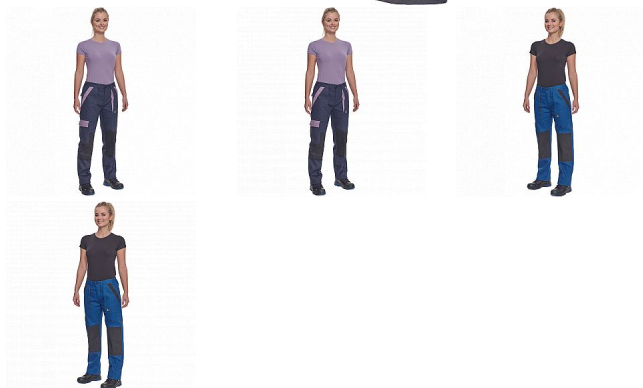

# MAX NEO LADY kalhoty černá

» PRACOVNÍ ODĚVY » Montérkové kolekce » Max » MAX NEO LADY kalhoty černá

## Popis

- dámské pracovní kalhoty s elastickým pasem
- 2 přední kapsy
- 1 stehenní kapsa
- 2 zadní kapsy
- zesílená oblast kolien
- nastavitelná délka nohavic

Kód zboží	1027109001
EAN	8591806297708
Značka	CERVA

## Parametry

Značka	CERVA
Materiál	<b>Svrchní materiál:</b> 100% bavlna, 260 g/m <sup>2</sup>
Barva	černá
Pohlaví	Dámské