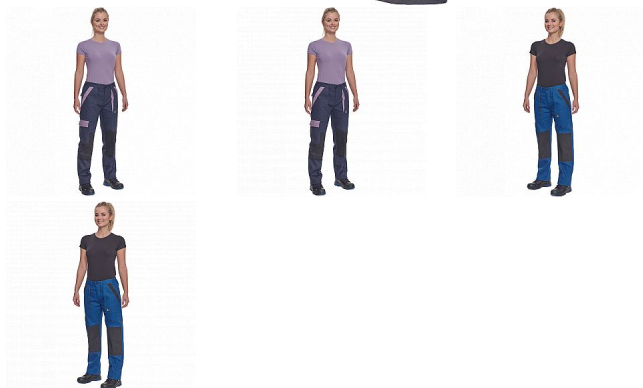

# MAX NEO LADY kalhoty černá

» PRACOVNÍ ODĚVY » Dámské oděvy » Kalhoty dámské » MAX NEO LADY kalhoty černá

## Popis

- dámské pracovní kalhoty s elastickým pasem
- 2 přední kapsy
- 1 stehenní kapsa
- 2 zadní kapsy
- zesílená oblast kolien
- nastavitelná délka nohavic

Kód zboží	1027109001
EAN	8591806297715
Značka	CERVA

## Parametry

Značka	CERVA
Materiál	<b>Svrchní materiál:</b> 100% bavlna, 260 g/m <sup>2</sup>
Barva	černá
Pohlaví	Dámské