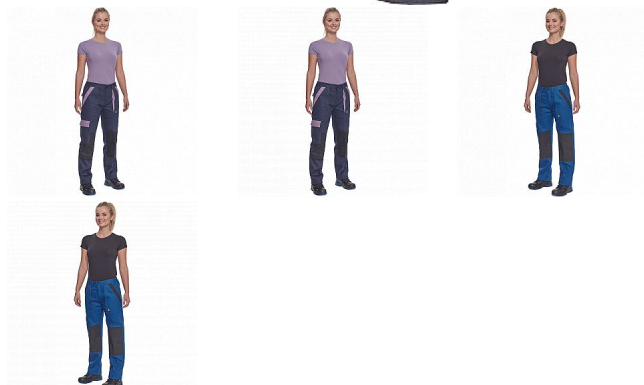

MAX NEO LADY kalhoty černá

» PRACOVNÍ ODĚVY » Dámské oděvy » Kalhoty dámské » MAX NEO LADY kalhoty černá

Popis

- dámské pracovní kalhoty s elastickým pasem
- 2 přední kapsy
- 1 stehenní kapsa
- 2 zadní kapsy
- zesílená oblast kolien
- nastavitelná délka nohavic

Kód zboží	1027109001
EAN	8591806297722
Značka	CERVA

Na skladě: U dodavatele

Parametry

Značka	CERVA
Materiál	Svrchní materiál: 100% bavlna, 260 g/m ²
Barva	černá
Pohlaví	Dámské