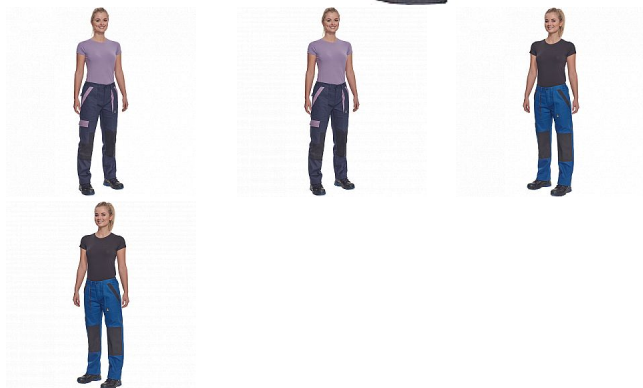

MAX NEO LADY kalhoty černá

» PRACOVNÍ ODĚVY » Dámské oděvy » Kalhoty dámské » MAX NEO LADY kalhoty černá

Popis

- dámské pracovní kalhoty s elastickým pasem
- 2 přední kapsy
- 1 stehenní kapsa
- 2 zadní kapsy
- zesílená oblast kolien
- nastavitelná délka nohavic

Kód zboží	1027109001
EAN	8591806297722
Značka	CERVA

Na skladě: U dodavatele

Parametry

Značka	CERVA
Materiál	Svrchní materiál: 100% bavlna, 260 g/m ²
Barva	černá
Pohlaví	Dámské