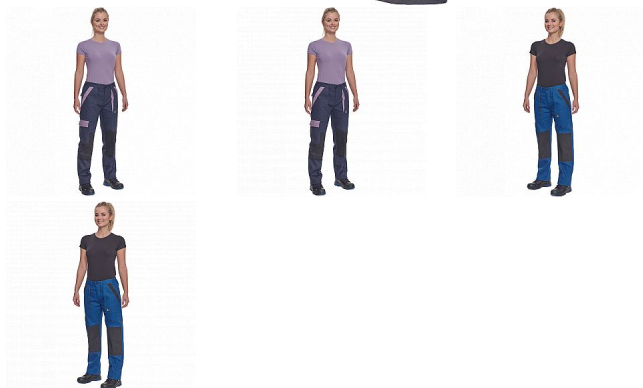

MAX NEO LADY kalhoty černá

» PRACOVNÍ ODĚVY » Montérkové kolekce » Max » MAX NEO LADY kalhoty černá

Popis

- dámské pracovní kalhoty s elastickým pasem
- 2 přední kapsy
- 1 stehenní kapsa
- 2 zadní kapsy
- zesílená oblast kolien
- nastavitelná délka nohavic

Kód zboží	1027109001
EAN	8591806297722
Značka	CERVA

Na skladě: U dodavatele
na cestě 1 KS

Parametry

Značka	CERVA
Materiál	Svrchní materiál: 100% bavlna, 260 g/m ²
Barva	černá
Pohlaví	Dámské

Soubory ke stažení