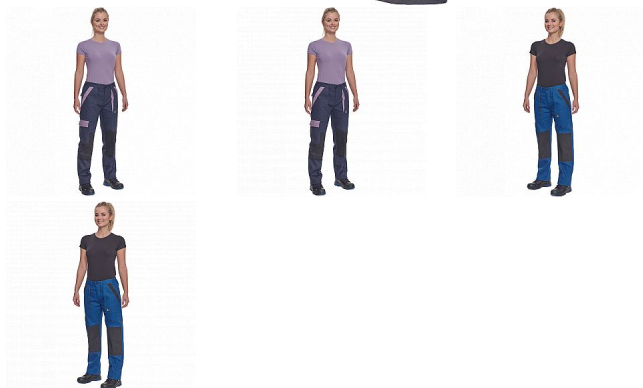

MAX NEO LADY kalhoty černá

» PRACOVNÍ ODĚVY » Montérkové kolekce » Max » MAX NEO LADY kalhoty černá

Popis

- dámské pracovní kalhoty s elastickým pasem
- 2 přední kapsy
- 1 stehenní kapsa
- 2 zadní kapsy
- zesílená oblast kolien
- nastavitelná délka nohavic

Kód zboží	1027109001
EAN	8591806297739
Značka	CERVA

Na skladě: U dodavatele
U dodavatele: 223 KS

Parametry

Značka	CERVA
Materiál	Svrchní materiál: 100% bavlna, 260 g/m ²
Barva	černá
Pohlaví	Dámské

Soubory ke stažení