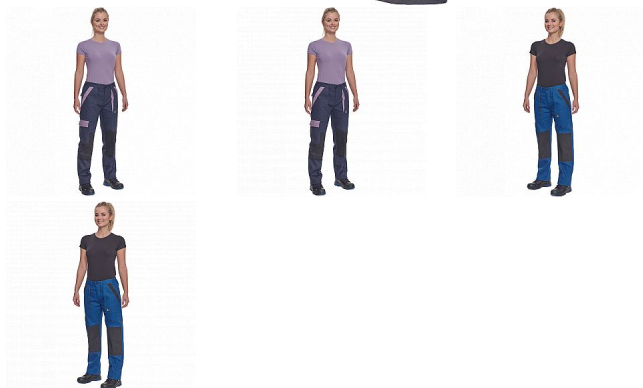

# MAX NEO LADY kalhoty černá

» PRACOVNÍ ODĚVY » Montérkové kolekce » Max » MAX NEO LADY kalhoty černá

## Popis

- dámské pracovní kalhoty s elastickým pasem
- 2 přední kapsy
- 1 stehenní kapsa
- 2 zadní kapsy
- zesílená oblast kolien
- nastavitelná délka nohavic

Kód zboží	1027109001
EAN	8591806297739
Značka	CERVA

## Parametry

Značka	CERVA
Materiál	<b>Svrchní materiál:</b> 100% bavlna, 260 g/m <sup>2</sup>
Barva	černá
Pohlaví	Dámské