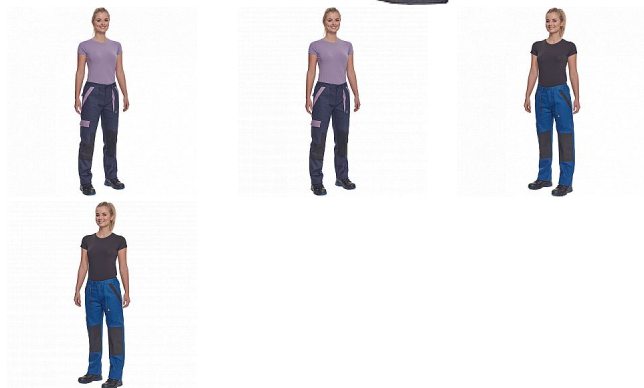

MAX NEO LADY kalhoty černá

» PRACOVNÍ ODĚVY » Dámské oděvy » Kalhoty dámské » MAX NEO LADY kalhoty černá

Popis

- dámské pracovní kalhoty s elastickým pasem
- 2 přední kapsy
- 1 stehenní kapsa
- 2 zadní kapsy
- zesílená oblast kolien
- nastavitelná délka nohavic

Kód zboží	1027109001
EAN	8591806297739
Značka	CERVA

Na skladě:	U dodavatele
U dodavatele:	142 KS

Parametry

Značka	CERVA
Materiál	Svrchní materiál: 100% bavlna, 260 g/m ²
Barva	černá
Pohlaví	Dámské