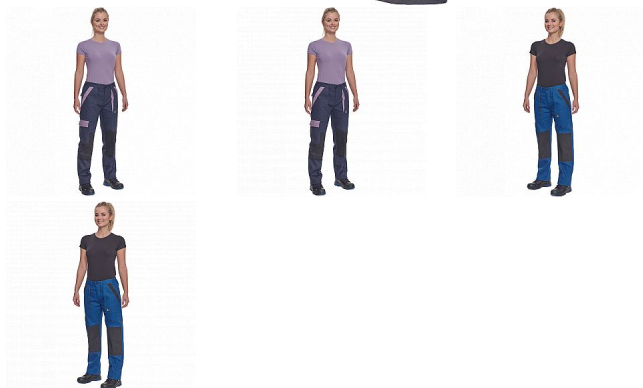

MAX NEO LADY kalhoty černá

» PRACOVNÍ ODĚVY » Montérkové kolekce » Max » MAX NEO LADY kalhoty černá

Popis

- dámské pracovní kalhoty s elastickým pasem
- 2 přední kapsy
- 1 stehenní kapsa
- 2 zadní kapsy
- zesílená oblast kolien
- nastavitelná délka nohavic

| | |
|-----------|---------------|
| Kód zboží | 1027109001 |
| EAN | 8591806297746 |
| Značka | CERVA |

Na skladě: U dodavatele

Parametry

| | |
|----------|--|
| Značka | CERVA |
| Materiál | Svrchní materiál: 100% bavlna, 260 g/m ² |
| Barva | černá |
| Pohlaví | Dámské |