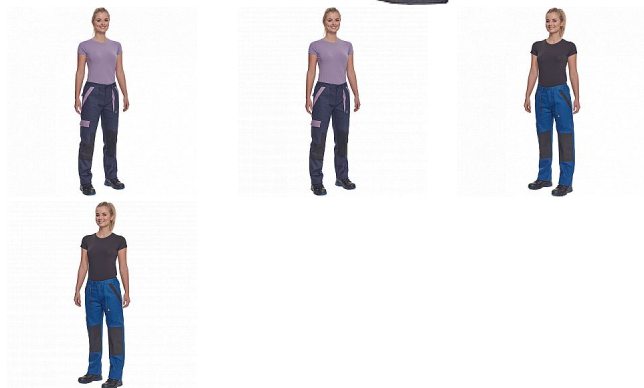

MAX NEO LADY kalhoty černá

» PRACOVNÍ ODĚVY » Dámské oděvy » Kalhoty dámské » MAX NEO LADY kalhoty černá

Popis

- dámské pracovní kalhoty s elastickým pasem
- 2 přední kapsy
- 1 stehenní kapsa
- 2 zadní kapsy
- zesílená oblast kolien
- nastavitelná délka nohavic

Kód zboží	1027109001
EAN	8591806297746
Značka	CERVA

Na skladě: U dodavatele

Parametry

Značka	CERVA
Materiál	Svrchní materiál: 100% bavlna, 260 g/m ²
Barva	černá
Pohlaví	Dámské