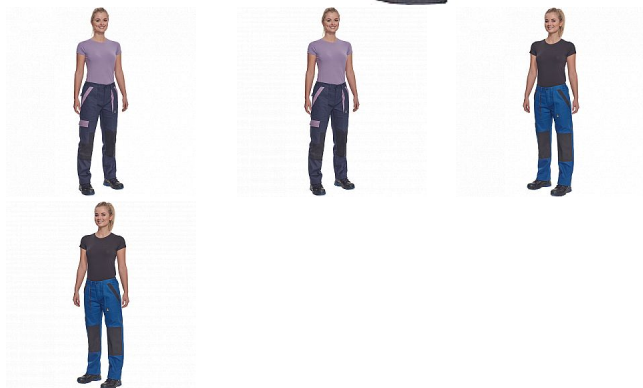

# MAX NEO LADY kalhoty černá

» PRACOVNÍ ODĚVY » Dámské oděvy » Kalhoty dámské » MAX NEO LADY kalhoty černá

## Popis

- dámské pracovní kalhoty s elastickým pasem
- 2 přední kapsy
- 1 stehenní kapsa
- 2 zadní kapsy
- zesílená oblast kolien
- nastavitelná délka nohavic

Kód zboží	1027109001
EAN	8591806297753
Značka	CERVA

## Parametry

Značka	CERVA
Materiál	<b>Svrchní materiál:</b> 100% bavlna, 260 g/m <sup>2</sup>
Barva	černá
Pohlaví	Dámské