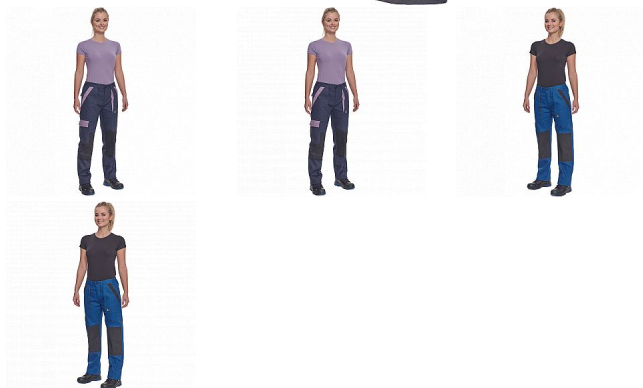

# MAX NEO LADY kalhoty černá

» PRACOVNÍ ODĚVY » Montérkové kolekce » Max » MAX NEO LADY kalhoty černá

## Popis

- dámské pracovní kalhoty s elastickým pasem
- 2 přední kapsy
- 1 stehenní kapsa
- 2 zadní kapsy
- zesílená oblast kolien
- nastavitelná délka nohavic

Kód zboží	1027109001
EAN	8591806297753
Značka	CERVA

## Parametry

Značka	CERVA
Materiál	<b>Svrchní materiál:</b> 100% bavlna, 260 g/m <sup>2</sup>
Barva	černá
Pohlaví	Dámské