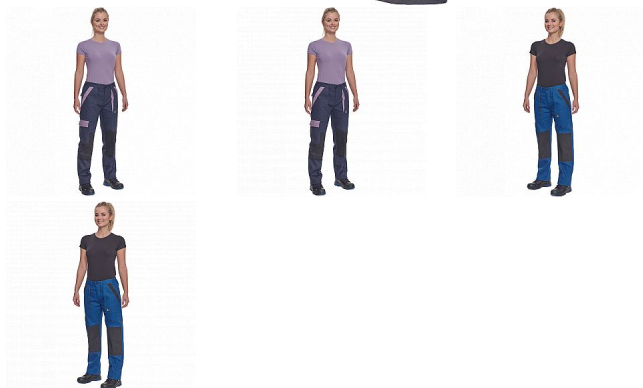

MAX NEO LADY kalhoty černá

» PRACOVNÍ ODĚVY » Montérkové kolekce » Max » MAX NEO LADY kalhoty černá

Popis

- dámské pracovní kalhoty s elastickým pasem
- 2 přední kapsy
- 1 stehenní kapsa
- 2 zadní kapsy
- zesílená oblast kolien
- nastavitelná délka nohavic

Kód zboží	1027109001
EAN	8591806297753
Značka	CERVA

Na skladě: U dodavatele
U dodavatele: 302 KS

Parametry

Značka	CERVA
Materiál	Svrchní materiál: 100% bavlna, 260 g/m ²
Barva	černá
Pohlaví	Dámské

Soubory ke stažení