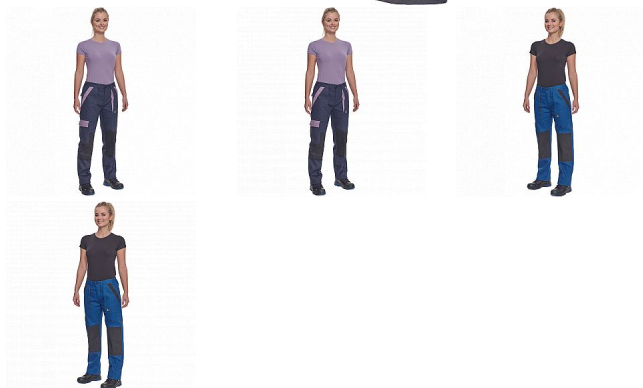

# MAX NEO LADY kalhoty černá

» PRACOVNÍ ODĚVY » Montérkové kolekce » Max » MAX NEO LADY kalhoty černá

## Popis

- dámské pracovní kalhoty s elastickým pasem
- 2 přední kapsy
- 1 stehenní kapsa
- 2 zadní kapsy
- zesílená oblast kolien
- nastavitelná délka nohavic

Kód zboží	1027109001
EAN	8591806297760
Značka	CERVA

## Parametry

Značka	CERVA
Materiál	<b>Svrchní materiál:</b> 100% bavlna, 260 g/m <sup>2</sup>
Barva	černá
Pohlaví	Dámské