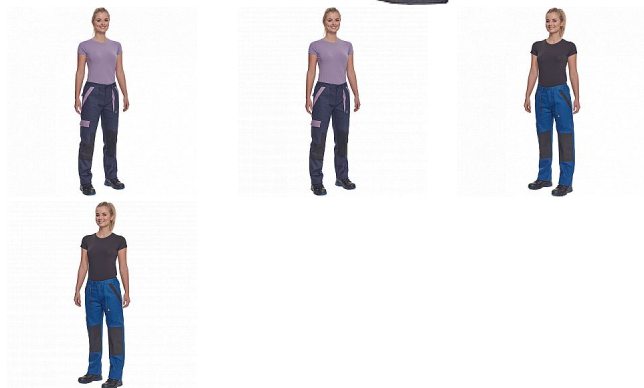

MAX NEO LADY kalhoty černá

» PRACOVNÍ ODĚVY » Dámské oděvy » Kalhoty dámské » MAX NEO LADY kalhoty černá

Popis

- dámské pracovní kalhoty s elastickým pasem
- 2 přední kapsy
- 1 stehenní kapsa
- 2 zadní kapsy
- zesílená oblast kolien
- nastavitelná délka nohavic

Kód zboží	1027109001
EAN	8591806297760
Značka	CERVA

Na skladě: U dodavatele
U dodavatele: 183 KS

Parametry

Značka	CERVA
Materiál	Svrchní materiál: 100% bavlna, 260 g/m ²
Barva	černá
Pohlaví	Dámské