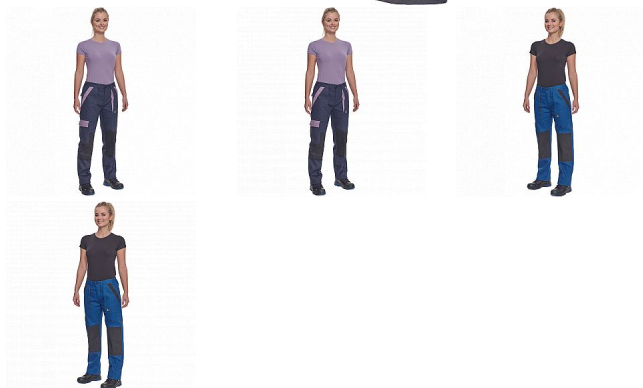

MAX NEO LADY kalhoty černá

» PRACOVNÍ ODĚVY » Montérkové kolekce » Max » MAX NEO LADY kalhoty černá

Popis

- dámské pracovní kalhoty s elastickým pasem
- 2 přední kapsy
- 1 stehenní kapsa
- 2 zadní kapsy
- zesílená oblast kolien
- nastavitelná délka nohavic

Kód zboží	1027109001
EAN	8591806297777
Značka	CERVA

Na skladě: U dodavatele
U dodavatele: 106 KS

Parametry

Značka	CERVA
Materiál	Svrchní materiál: 100% bavlna, 260 g/m ²
Barva	černá
Pohlaví	Dámské

Soubory ke stažení