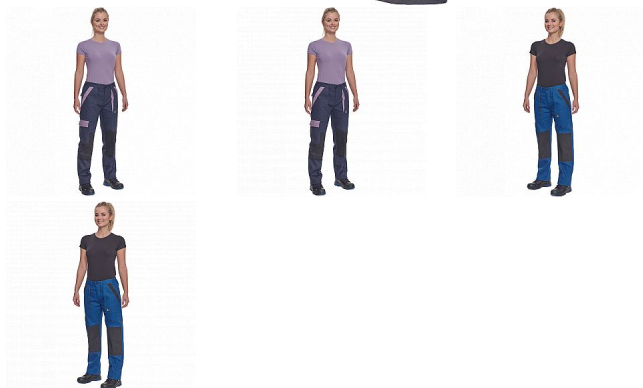

# MAX NEO LADY kalhoty černá

» PRACOVNÍ ODĚVY » Montérkové kolekce » Max » MAX NEO LADY kalhoty černá

## Popis

- dámské pracovní kalhoty s elastickým pasem
- 2 přední kapsy
- 1 stehenní kapsa
- 2 zadní kapsy
- zesílená oblast kolien
- nastavitelná délka nohavic

Kód zboží	1027109001
EAN	8591806297777
Značka	CERVA

## Parametry

Značka	CERVA
Materiál	<b>Svrchní materiál:</b> 100% bavlna, 260 g/m <sup>2</sup>
Barva	černá
Pohlaví	Dámské