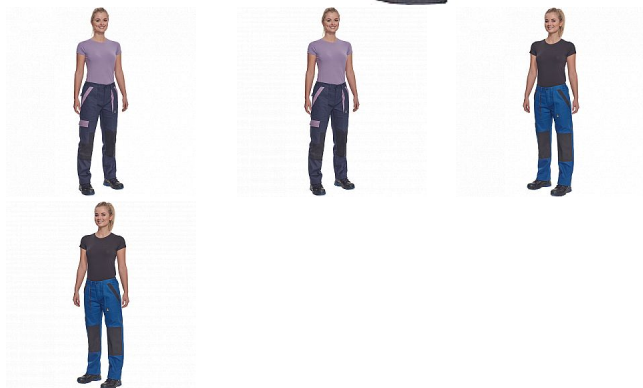

# MAX NEO LADY kalhoty černá

» PRACOVNÍ ODĚVY » Dámské oděvy » Kalhoty dámské » MAX NEO LADY kalhoty černá

## Popis

- dámské pracovní kalhoty s elastickým pasem
- 2 přední kapsy
- 1 stehenní kapsa
- 2 zadní kapsy
- zesílená oblast kolien
- nastavitelná délka nohavic

|           |               |
|-----------|---------------|
| Kód zboží | 1027109001    |
| EAN       | 8591806297777 |
| Značka    | CERVA         |

## Parametry

|          |  |
|----------|--|
| Značka   | CERVA  |
| Materiál | <b>Svrchní materiál:</b> 100% bavlna, 260 g/m <sup>2</sup> |
| Barva    | černá  |
| Pohlaví  | Dámské   |