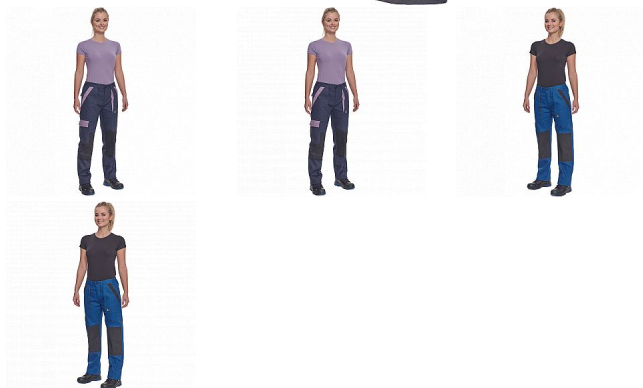

# MAX NEO LADY kalhoty černá

» PRACOVNÍ ODĚVY » Montérkové kolekce » Max » MAX NEO LADY kalhoty černá

## Popis

- dámské pracovní kalhoty s elastickým pasem
- 2 přední kapsy
- 1 stehenní kapsa
- 2 zadní kapsy
- zesílená oblast kolien
- nastavitelná délka nohavic

Kód zboží	1027109001
EAN	8591806297784
Značka	CERVA

## Parametry

Značka	CERVA
Materiál	<b>Svrchní materiál:</b> 100% bavlna, 260 g/m <sup>2</sup>
Barva	černá
Pohlaví	Dámské