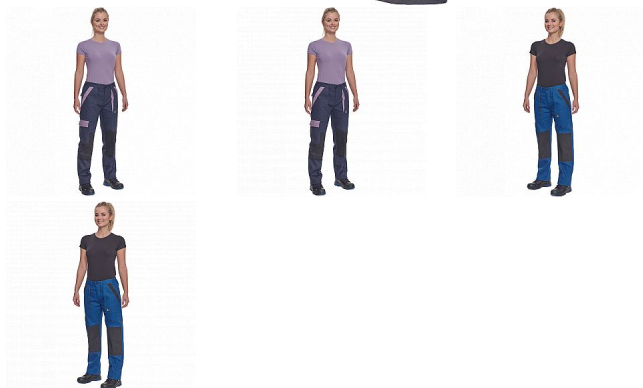

MAX NEO LADY kalhoty černá

» PRACOVNÍ ODĚVY » Montérkové kolekce » Max » MAX NEO LADY kalhoty černá

Popis

- dámské pracovní kalhoty s elastickým pasem
- 2 přední kapsy
- 1 stehenní kapsa
- 2 zadní kapsy
- zesílená oblast kolien
- nastavitelná délka nohavic

| | |
|-----------|---------------|
| Kód zboží | 1027109001 |
| EAN | 8591806297784 |
| Značka | CERVA |

Na skladě: U dodavatele
U dodavatele: 43 KS

Parametry

| | |
|----------|--|
| Značka | CERVA |
| Materiál | Svrchní materiál: 100% bavlna, 260 g/m ² |
| Barva | černá |
| Pohlaví | Dámské |