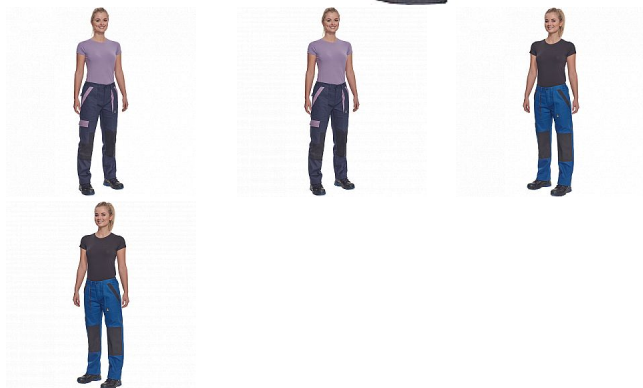

MAX NEO LADY kalhoty černá

» PRACOVNÍ ODĚVY » Dámské oděvy » Kalhoty dámské » MAX NEO LADY kalhoty černá

Popis

- dámské pracovní kalhoty s elastickým pasem
- 2 přední kapsy
- 1 stehenní kapsa
- 2 zadní kapsy
- zesílená oblast kolien
- nastavitelná délka nohavic

Kód zboží	1027109001
EAN	8591806297784
Značka	CERVA

Na skladě: U dodavatele
U dodavatele: 55 KS

Parametry

Značka	CERVA
Materiál	Svrchní materiál: 100% bavlna, 260 g/m ²
Barva	černá
Pohlaví	Dámské