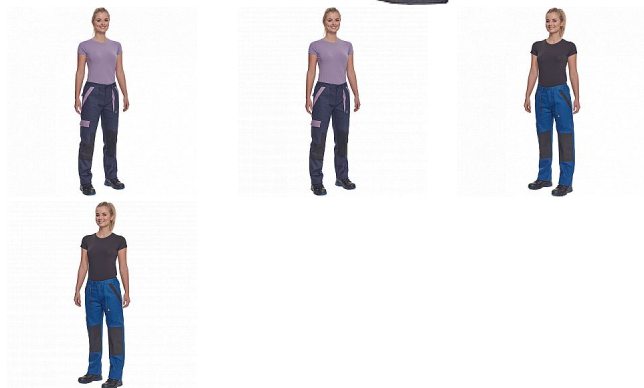

MAX NEO LADY kalhoty černá

» PRACOVNÍ ODĚVY » Dámské oděvy » Kalhoty dámské » MAX NEO LADY kalhoty černá

Popis

- dámské pracovní kalhoty s elastickým pasem
- 2 přední kapsy
- 1 stehenní kapsa
- 2 zadní kapsy
- zesílená oblast kolien
- nastavitelná délka nohavic

Kód zboží	1027109001
EAN	8591806297791
Značka	CERVA

Na skladě: U dodavatele
U dodavatele: 29 KS

Parametry

Značka	CERVA
Materiál	Svrchní materiál: 100% bavlna, 260 g/m ²
Barva	černá
Pohlaví	Dámské