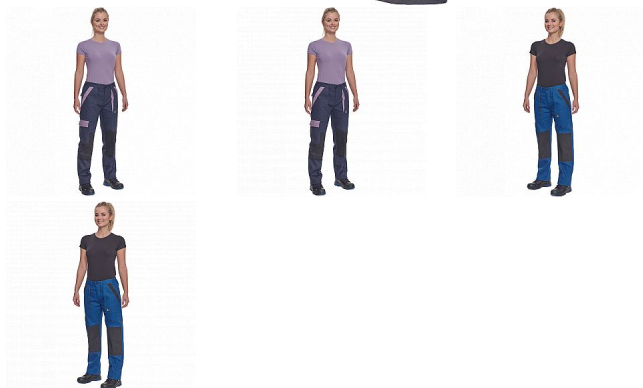

MAX NEO LADY kalhoty černá

» PRACOVNÍ ODĚVY » Montérkové kolekce » Max » MAX NEO LADY kalhoty černá

Popis

- dámské pracovní kalhoty s elastickým pasem
- 2 přední kapsy
- 1 stehenní kapsa
- 2 zadní kapsy
- zesílená oblast kolien
- nastavitelná délka nohavic

Kód zboží	1027109001
EAN	8591806297791
Značka	CERVA

Na skladě: U dodavatele
U dodavatele: 34 KS

Parametry

Značka	CERVA
Materiál	Svrchní materiál: 100% bavlna, 260 g/m ²
Barva	černá
Pohlaví	Dámské

Soubory ke stažení