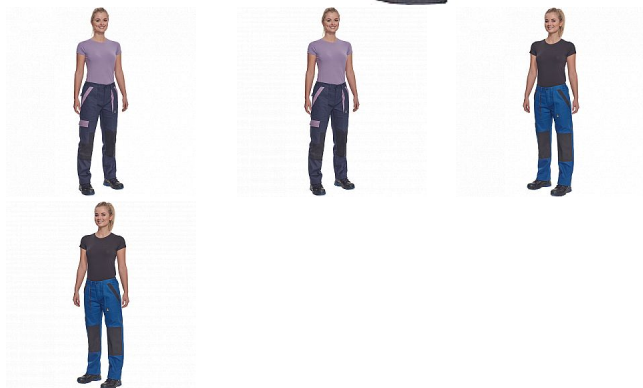

MAX NEO LADY kalhoty černá

» PRACOVNÍ ODĚVY » Dámské oděvy » Kalhoty dámské » MAX NEO LADY kalhoty černá

Popis

- dámské pracovní kalhoty s elastickým pasem
- 2 přední kapsy
- 1 stehenní kapsa
- 2 zadní kapsy
- zesílená oblast kolien
- nastavitelná délka nohavic

Kód zboží	1027109001
EAN	8591806297807
Značka	CERVA

Na skladě: U dodavatele
U dodavatele: 37 KS

Parametry

Značka	CERVA
Materiál	Svrchní materiál: 100% bavlna, 260 g/m ²
Barva	černá
Pohlaví	Dámské