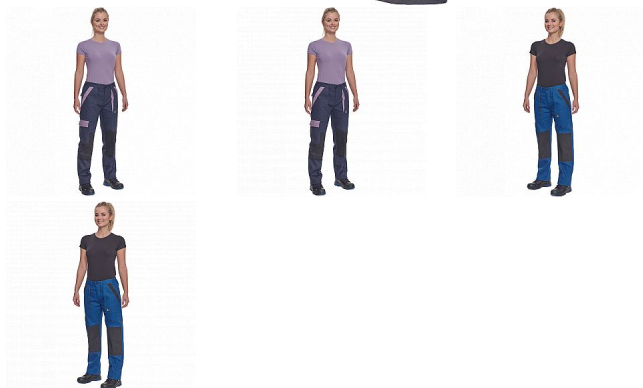

MAX NEO LADY kalhoty černá

» PRACOVNÍ ODĚVY » Montérkové kolekce » Max » MAX NEO LADY kalhoty černá

Popis

- dámské pracovní kalhoty s elastickým pasem
- 2 přední kapsy
- 1 stehenní kapsa
- 2 zadní kapsy
- zesílená oblast kolien
- nastavitelná délka nohavic

| | |
|-----------|---------------|
| Kód zboží | 1027109001 |
| EAN | 8591806297807 |
| Značka | CERVA |

Na skladě: U dodavatele
U dodavatele: 61 KS

Parametry

| | |
|----------|--|
| Značka | CERVA |
| Materiál | Svrchní materiál: 100% bavlna, 260 g/m ² |
| Barva | černá |
| Pohlaví | Dámské |