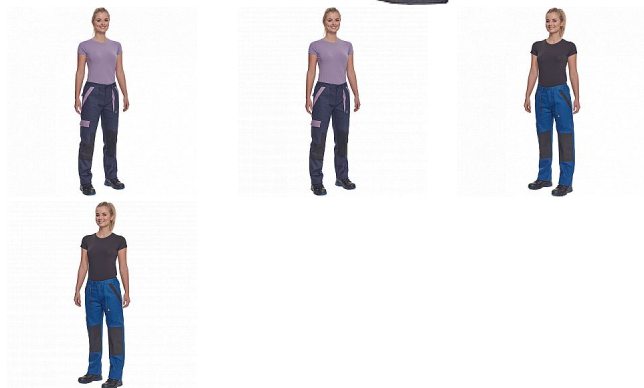

MAX NEO LADY kalhoty černá

» PRACOVNÍ ODĚVY » Dámské oděvy » Kalhoty dámské » MAX NEO LADY kalhoty černá

Popis

- dámské pracovní kalhoty s elastickým pasem
- 2 přední kapsy
- 1 stehenní kapsa
- 2 zadní kapsy
- zesílená oblast kolien
- nastavitelná délka nohavic

Kód zboží	1027109001
EAN	8591806297807
Značka	CERVA

Na skladě: U dodavatele
U dodavatele: 37 KS

Parametry

Značka	CERVA
Materiál	Svrchní materiál: 100% bavlna, 260 g/m ²
Barva	černá
Pohlaví	Dámské