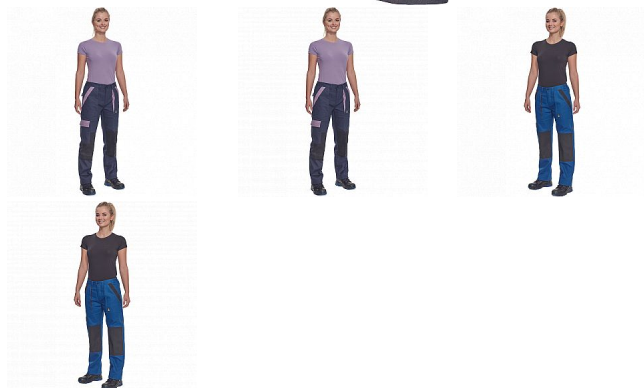

# MAX NEO LADY kalhoty černá

» PRACOVNÍ ODĚVY » Montérkové kolekce » Max » MAX NEO LADY kalhoty černá

## Popis

- dámské pracovní kalhoty s elastickým pasem
- 2 přední kapsy
- 1 stehenní kapsa
- 2 zadní kapsy
- zesílená oblast kolien
- nastavitelná délka nohavic

Kód zboží	1027109001
EAN	8591806297807
Značka	CERVA

## Parametry

Značka	CERVA
Materiál	<b>Svrchní materiál:</b> 100% bavlna, 260 g/m <sup>2</sup>
Barva	černá
Pohlaví	Dámské