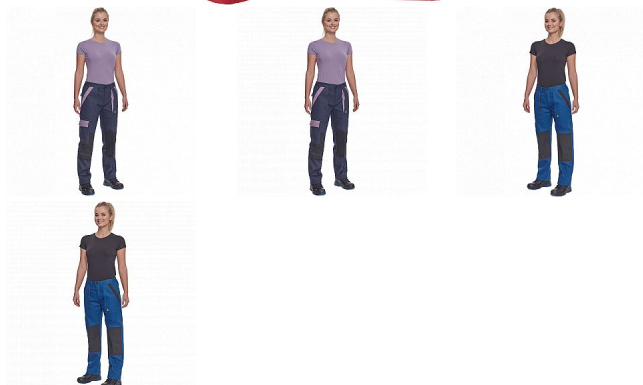

# MAX NEO LADY kalhoty červená

» PRACOVNÍ ODĚVY » Montérkové kolekce » Max » MAX NEO LADY kalhoty červená

## Popis

- dámské pracovní kalhoty s elastickým pasem
- 2 přední kapsy
- 1 stehenní kapsa
- 2 zadní kapsy
- zesílená oblast kolien
- nastavitelná délka nohavic

Kód zboží	1027109007
EAN	8591806297814
Značka	CERVA

## Parametry

Značka	CERVA
Materiál	<b>Svrchní materiál:</b> 100% bavlna, 260 g/m <sup>2</sup>
Barva	červená
Pohlaví	Dámské