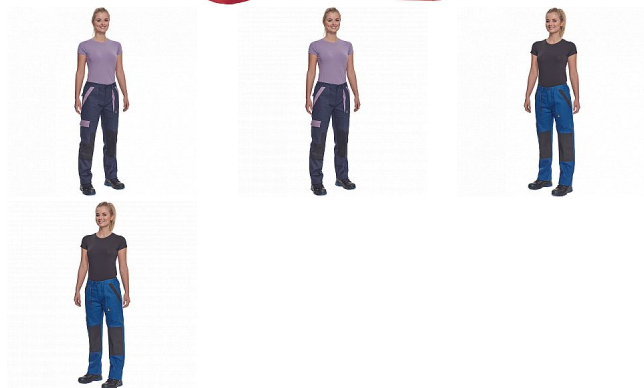

MAX NEO LADY kalhoty červená

» PRACOVNÍ ODĚVY » Montérkové kolekce » Max » MAX NEO LADY kalhoty červená

Popis

- dámské pracovní kalhoty s elastickým pasem
- 2 přední kapsy
- 1 stehenní kapsa
- 2 zadní kapsy
- zesílená oblast kolien
- nastavitelná délka nohavic

| | |
|-----------|---------------|
| Kód zboží | 1027109007 |
| EAN | 8591806297814 |
| Značka | CERVA |

Na skladě: U dodavatele
U dodavatele: 62 KS

Parametry

| | |
|----------|--|
| Značka | CERVA |
| Materiál | Svrchní materiál: 100% bavlna, 260 g/m ² |
| Barva | červená |
| Pohlaví | Dámské |