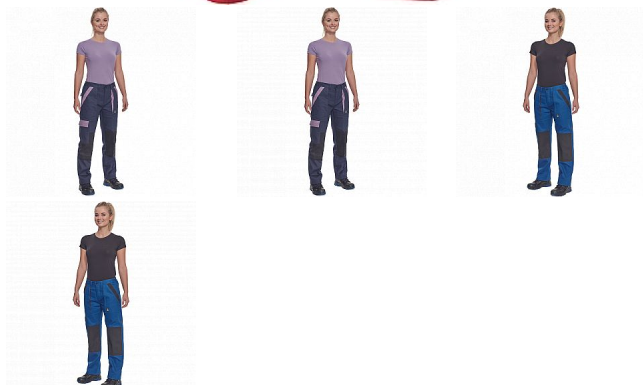

MAX NEO LADY kalhoty červená

» PRACOVNÍ ODĚVY » Dámské oděvy » Kalhoty dámské » MAX NEO LADY kalhoty červená

Popis

- dámské pracovní kalhoty s elastickým pasem
- 2 přední kapsy
- 1 stehenní kapsa
- 2 zadní kapsy
- zesílená oblast kolien
- nastavitelná délka nohavic

| | |
|-----------|---------------|
| Kód zboží | 1027109007 |
| EAN | 8591806297814 |
| Značka | CERVA |

| | |
|---------------|--------------|
| Na skladě: | U dodavatele |
| U dodavatele: | 102 KS |

Parametry

| | |
|----------|--|
| Značka | CERVA |
| Materiál | Svrchní materiál: 100% bavlna, 260 g/m ² |
| Barva | červená |
| Pohlaví | Dámské |