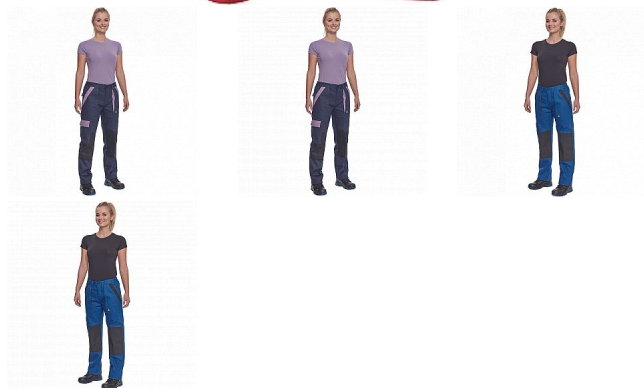

MAX NEO LADY kalhoty červená

» PRACOVNÍ ODĚVY » Dámské oděvy » Kalhoty dámské » MAX NEO LADY kalhoty červená

Popis

- dámské pracovní kalhoty s elastickým pasem
- 2 přední kapsy
- 1 stehenní kapsa
- 2 zadní kapsy
- zesílená oblast kolien
- nastavitelná délka nohavic

Kód zboží	1027109007
EAN	8591806297814
Značka	CERVA

Na skladě:	U dodavatele
U dodavatele:	102 KS

Parametry

Značka	CERVA
Materiál	Svrchní materiál: 100% bavlna, 260 g/m ²
Barva	červená
Pohlaví	Dámské