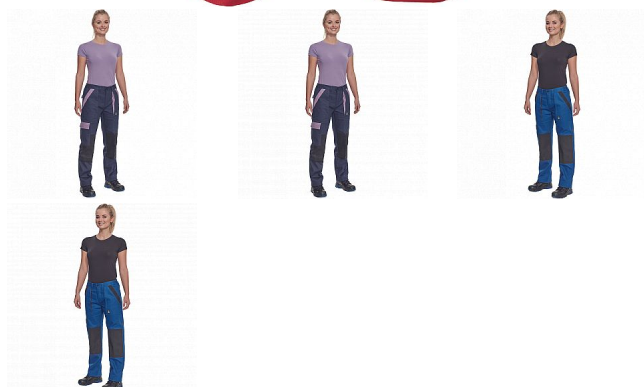

# MAX NEO LADY kalhoty červená

» PRACOVNÍ ODĚVY » Montérkové kolekce » Max » MAX NEO LADY kalhoty červená

## Popis

- dámské pracovní kalhoty s elastickým pasem
- 2 přední kapsy
- 1 stehenní kapsa
- 2 zadní kapsy
- zesílená oblast kolien
- nastavitelná délka nohavic

Kód zboží	1027109007
EAN	8591806297821
Značka	CERVA

## Parametry

Značka	CERVA
Materiál	<b>Svrchní materiál:</b> 100% bavlna, 260 g/m <sup>2</sup>
Barva	červená
Pohlaví	Dámské