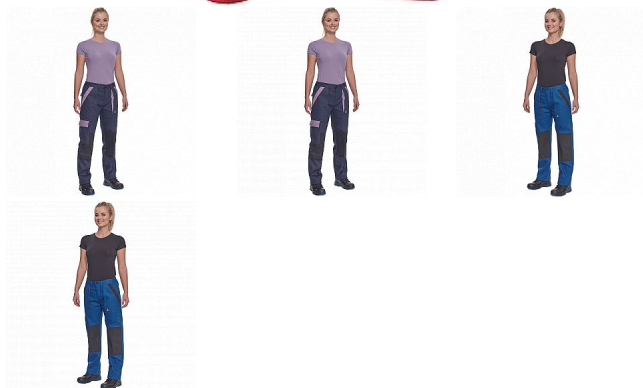

MAX NEO LADY kalhoty červená

» PRACOVNÍ ODĚVY » Dámské oděvy » Kalhoty dámské » MAX NEO LADY kalhoty červená

Popis

- dámské pracovní kalhoty s elastickým pasem
- 2 přední kapsy
- 1 stehenní kapsa
- 2 zadní kapsy
- zesílená oblast kolien
- nastavitelná délka nohavic

Kód zboží	1027109007
EAN	8591806297821
Značka	CERVA

Na skladě:	U dodavatele
U dodavatele:	158 KS

Parametry

Značka	CERVA
Materiál	Svrchní materiál: 100% bavlna, 260 g/m ²
Barva	červená
Pohlaví	Dámské