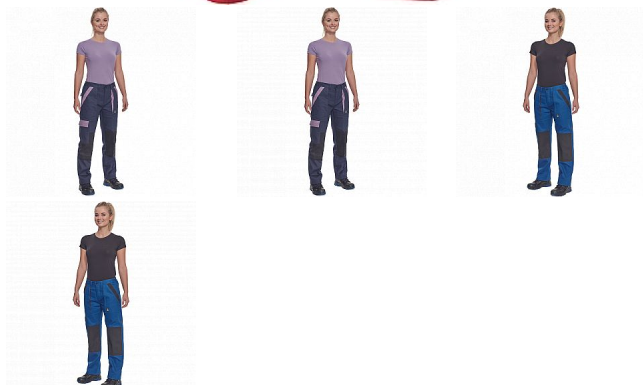

# MAX NEO LADY kalhoty červená

» PRACOVNÍ ODĚVY » Dámské oděvy » Kalhoty dámské » MAX NEO LADY kalhoty červená

## Popis

- dámské pracovní kalhoty s elastickým pasem
- 2 přední kapsy
- 1 stehenní kapsa
- 2 zadní kapsy
- zesílená oblast kolien
- nastavitelná délka nohavic

Kód zboží	1027109007
EAN	8591806297821
Značka	CERVA

## Parametry

Značka	CERVA
Materiál	<b>Svrchní materiál:</b> 100% bavlna, 260 g/m <sup>2</sup>
Barva	červená
Pohlaví	Dámské