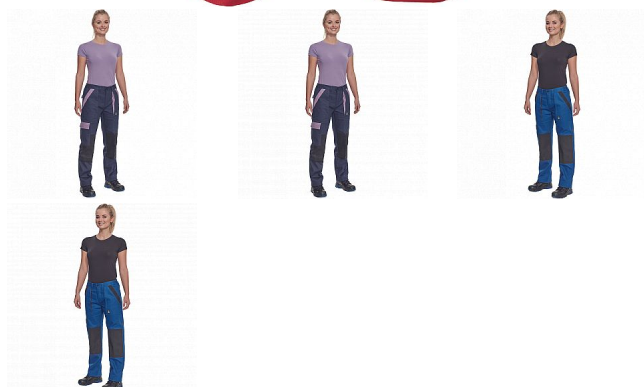

MAX NEO LADY kalhoty červená

» PRACOVNÍ ODĚVY » Montérkové kolekce » Max » MAX NEO LADY kalhoty červená

Popis

- dámské pracovní kalhoty s elastickým pasem
- 2 přední kapsy
- 1 stehenní kapsa
- 2 zadní kapsy
- zesílená oblast kolien
- nastavitelná délka nohavic

Kód zboží	1027109007
EAN	8591806297838
Značka	CERVA

Na skladě:	U dodavatele na cestě 1 KS
U dodavatele:	67 KS

Parametry

Značka	CERVA
Materiál	Svrchní materiál: 100% bavlna, 260 g/m ²
Barva	červená
Pohlaví	Dámské