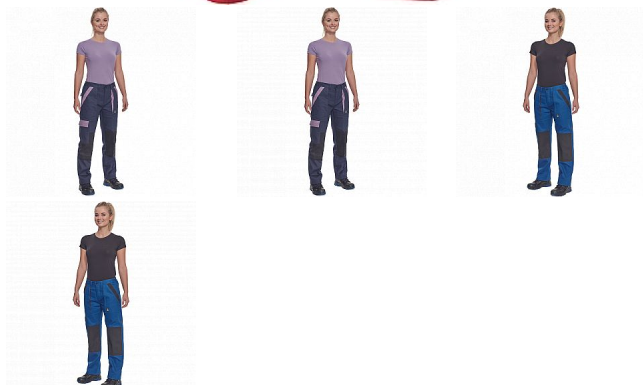

MAX NEO LADY kalhoty červená

» PRACOVNÍ ODĚVY » Dámské oděvy » Kalhoty dámské » MAX NEO LADY kalhoty červená

Popis

- dámské pracovní kalhoty s elastickým pasem
- 2 přední kapsy
- 1 stehenní kapsa
- 2 zadní kapsy
- zesílená oblast kolien
- nastavitelná délka nohavic

Kód zboží	1027109007
EAN	8591806297838
Značka	CERVA

Na skladě: U dodavatele
U dodavatele: 145 KS

Parametry

Značka	CERVA
Materiál	Svrchní materiál: 100% bavlna, 260 g/m ²
Barva	červená
Pohlaví	Dámské