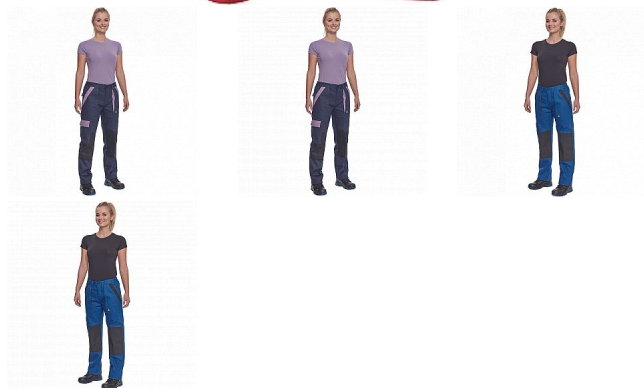

MAX NEO LADY kalhoty červená

» PRACOVNÍ ODĚVY » Dámské oděvy » Kalhoty dámské » MAX NEO LADY kalhoty červená

Popis

- dámské pracovní kalhoty s elastickým pasem
- 2 přední kapsy
- 1 stehenní kapsa
- 2 zadní kapsy
- zesílená oblast kolien
- nastavitelná délka nohavic

Kód zboží	1027109007
EAN	8591806297838
Značka	CERVA

Na skladě:	U dodavatele
U dodavatele:	145 KS

Parametry

Značka	CERVA
Materiál	Svrchní materiál: 100% bavlna, 260 g/m ²
Barva	červená
Pohlaví	Dámské