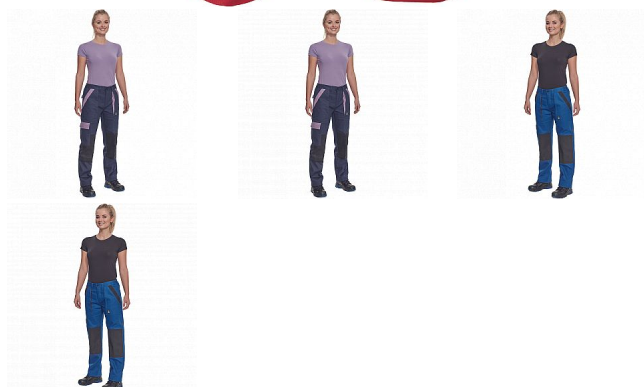

# MAX NEO LADY kalhoty červená

» PRACOVNÍ ODĚVY » Montérkové kolekce » Max » MAX NEO LADY kalhoty červená

## Popis

- dámské pracovní kalhoty s elastickým pasem
- 2 přední kapsy
- 1 stehenní kapsa
- 2 zadní kapsy
- zesílená oblast kolien
- nastavitelná délka nohavic

Kód zboží	1027109007
EAN	8591806297845
Značka	CERVA

## Parametry

Značka	CERVA
Materiál	<b>Svrchní materiál:</b> 100% bavlna, 260 g/m <sup>2</sup>
Barva	červená
Pohlaví	Dámské