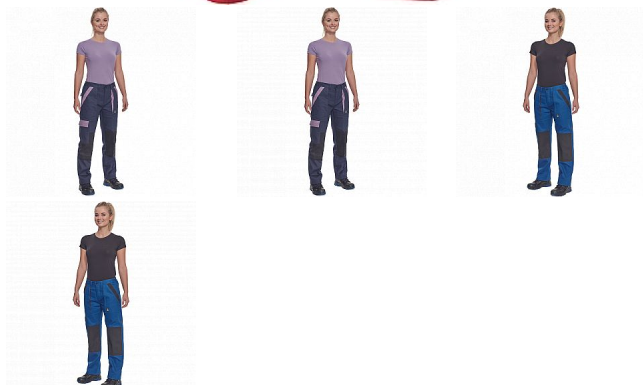

MAX NEO LADY kalhoty červená

» PRACOVNÍ ODĚVY » Dámské oděvy » Kalhoty dámské » MAX NEO LADY kalhoty červená

Popis

- dámské pracovní kalhoty s elastickým pasem
- 2 přední kapsy
- 1 stehenní kapsa
- 2 zadní kapsy
- zesílená oblast kolien
- nastavitelná délka nohavic

Kód zboží	1027109007
EAN	8591806297845
Značka	CERVA

Na skladě: U dodavatele
U dodavatele: 275 KS

Parametry

Značka	CERVA
Materiál	Svrchní materiál: 100% bavlna, 260 g/m ²
Barva	červená
Pohlaví	Dámské