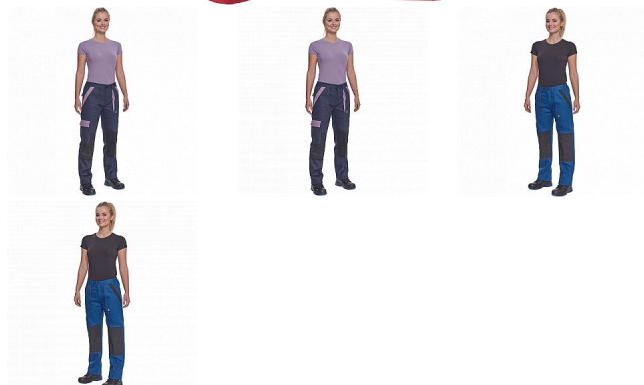

# MAX NEO LADY kalhoty červená

» PRACOVNÍ ODĚVY » Montérkové kolekce » Max » MAX NEO LADY kalhoty červená

## Popis

- dámské pracovní kalhoty s elastickým pasem
- 2 přední kapsy
- 1 stehenní kapsa
- 2 zadní kapsy
- zesílená oblast kolien
- nastavitelná délka nohavic

Kód zboží	1027109007
EAN	8591806297845
Značka	CERVA

## Parametry

Značka	CERVA
Materiál	<b>Svrchní materiál:</b> 100% bavlna, 260 g/m <sup>2</sup>
Barva	červená
Pohlaví	Dámské