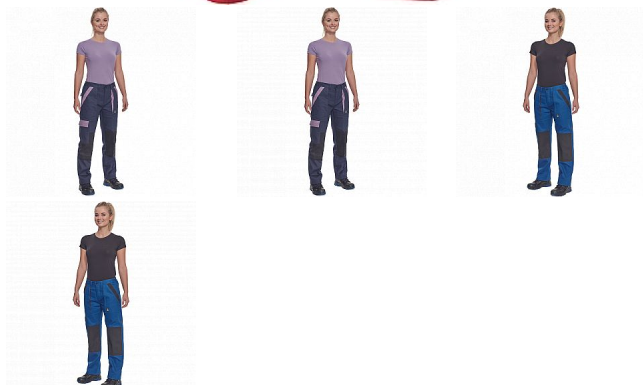

MAX NEO LADY kalhoty červená

» PRACOVNÍ ODĚVY » Dámské oděvy » Kalhoty dámské » MAX NEO LADY kalhoty červená

Popis

- dámské pracovní kalhoty s elastickým pasem
- 2 přední kapsy
- 1 stehenní kapsa
- 2 zadní kapsy
- zesílená oblast kolien
- nastavitelná délka nohavic

Kód zboží	1027109007
EAN	8591806297852
Značka	CERVA

Na skladě:	U dodavatele
U dodavatele:	112 KS

Parametry

Značka	CERVA
Materiál	Svrchní materiál: 100% bavlna, 260 g/m ²
Barva	červená
Pohlaví	Dámské