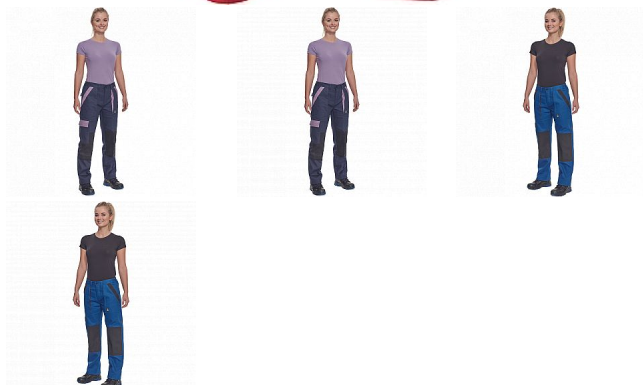

# MAX NEO LADY kalhoty červená

» PRACOVNÍ ODĚVY » Dámské oděvy » Kalhoty dámské » MAX NEO LADY kalhoty červená

## Popis

- dámské pracovní kalhoty s elastickým pasem
- 2 přední kapsy
- 1 stehenní kapsa
- 2 zadní kapsy
- zesílená oblast kolien
- nastavitelná délka nohavic

Kód zboží	1027109007
EAN	8591806297869
Značka	CERVA

## Parametry

Značka	CERVA
Materiál	<b>Svrchní materiál:</b> 100% bavlna, 260 g/m <sup>2</sup>
Barva	červená
Pohlaví	Dámské