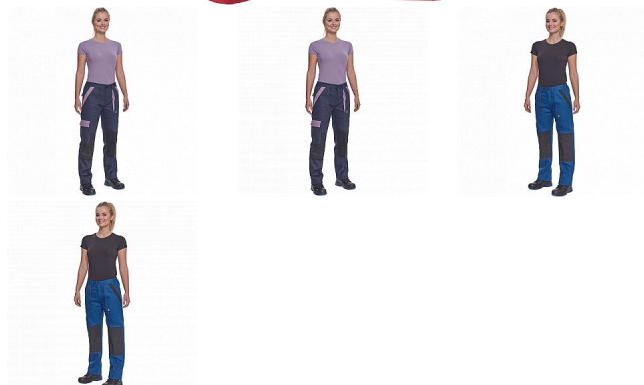

MAX NEO LADY kalhoty červená

» PRACOVNÍ ODĚVY » Montérkové kolekce » Max » MAX NEO LADY kalhoty červená

Popis

- dámské pracovní kalhoty s elastickým pasem
- 2 přední kapsy
- 1 stehenní kapsa
- 2 zadní kapsy
- zesílená oblast kolien
- nastavitelná délka nohavic

Kód zboží	1027109007
EAN	8591806297869
Značka	CERVA

Na skladě: U dodavatele
U dodavatele: 146 KS

Parametry

Značka	CERVA
Materiál	Svrchní materiál: 100% bavlna, 260 g/m ²
Barva	červená
Pohlaví	Dámské

Soubory ke stažení