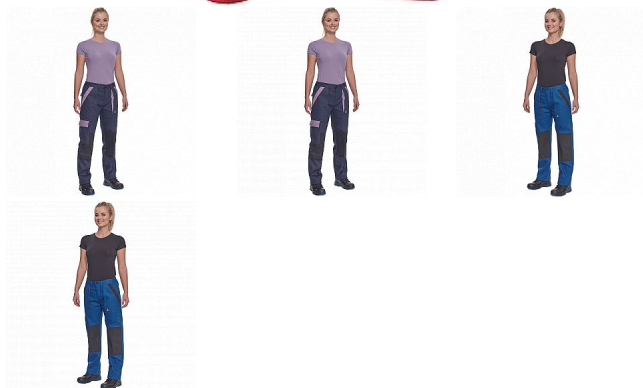

MAX NEO LADY kalhoty červená

» PRACOVNÍ ODĚVY » Dámské oděvy » Kalhoty dámské » MAX NEO LADY kalhoty červená

Popis

- dámské pracovní kalhoty s elastickým pasem
- 2 přední kapsy
- 1 stehenní kapsa
- 2 zadní kapsy
- zesílená oblast kolien
- nastavitelná délka nohavic

Kód zboží	1027109007
EAN	8591806297876
Značka	CERVA

Na skladě: U dodavatele
U dodavatele: 78 KS

Parametry

Značka	CERVA
Materiál	Svrchní materiál: 100% bavlna, 260 g/m ²
Barva	červená
Pohlaví	Dámské