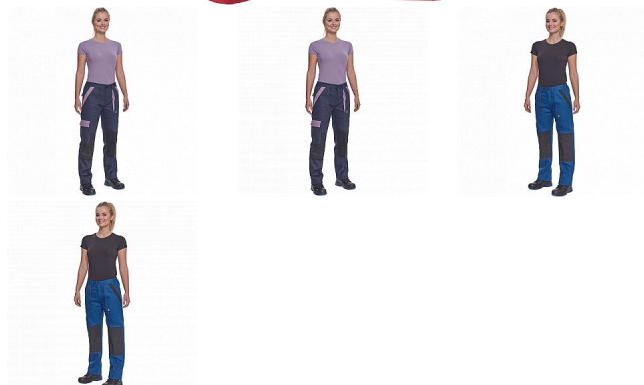

MAX NEO LADY kalhoty červená

» PRACOVNÍ ODĚVY » Montérkové kolekce » Max » MAX NEO LADY kalhoty červená

Popis

- dámské pracovní kalhoty s elastickým pasem
- 2 přední kapsy
- 1 stehenní kapsa
- 2 zadní kapsy
- zesílená oblast kolien
- nastavitelná délka nohavic

Kód zboží	1027109007
EAN	8591806297876
Značka	CERVA

Na skladě: U dodavatele
U dodavatele: 25 KS

Parametry

Značka	CERVA
Materiál	Svrchní materiál: 100% bavlna, 260 g/m ²
Barva	červená
Pohlaví	Dámské

Soubory ke stažení