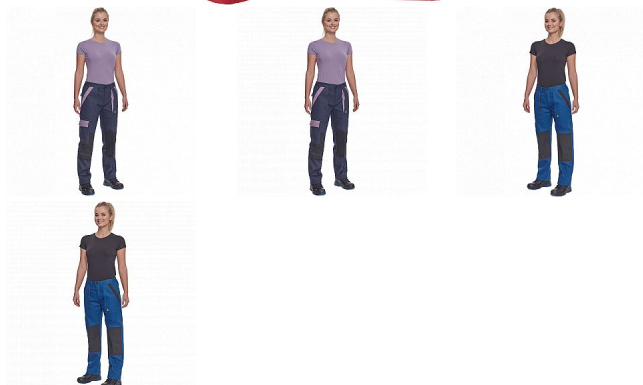

MAX NEO LADY kalhoty červená

» PRACOVNÍ ODĚVY » Montérkové kolekce » Max » MAX NEO LADY kalhoty červená

Popis

- dámské pracovní kalhoty s elastickým pasem
- 2 přední kapsy
- 1 stehenní kapsa
- 2 zadní kapsy
- zesílená oblast kolien
- nastavitelná délka nohavic

Kód zboží	1027109007
EAN	8591806297876
Značka	CERVA

Na skladě: U dodavatele
U dodavatele: 25 KS

Parametry

Značka	CERVA
Materiál	Svrchní materiál: 100% bavlna, 260 g/m ²
Barva	červená
Pohlaví	Dámské

Soubory ke stažení