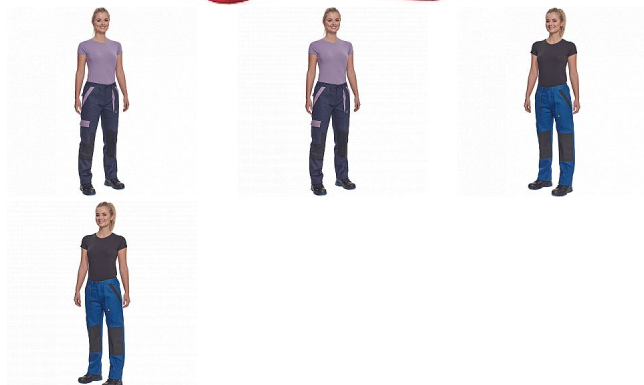

# MAX NEO LADY kalhoty červená

» PRACOVNÍ ODĚVY » Dámské oděvy » Kalhoty dámské » MAX NEO LADY kalhoty červená

## Popis

- dámské pracovní kalhoty s elastickým pasem
- 2 přední kapsy
- 1 stehenní kapsa
- 2 zadní kapsy
- zesílená oblast kolien
- nastavitelná délka nohavic

Kód zboží	1027109007
EAN	8591806297876
Značka	CERVA

## Parametry

Značka	CERVA
Materiál	<b>Svrchní materiál:</b> 100% bavlna, 260 g/m <sup>2</sup>
Barva	červená
Pohlaví	Dámské