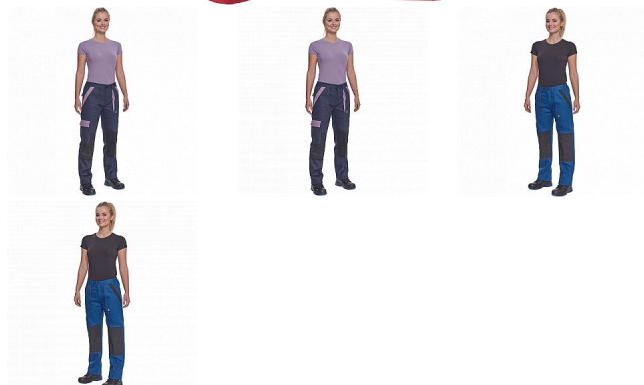

MAX NEO LADY kalhoty červená

» PRACOVNÍ ODĚVY » Montérkové kolekce » Max » MAX NEO LADY kalhoty červená

Popis

- dámské pracovní kalhoty s elastickým pasem
- 2 přední kapsy
- 1 stehenní kapsa
- 2 zadní kapsy
- zesílená oblast kolien
- nastavitelná délka nohavic

Kód zboží	1027109007
EAN	8591806297883
Značka	CERVA

Na skladě: U dodavatele

Parametry

Značka	CERVA
Materiál	Svrchní materiál: 100% bavlna, 260 g/m ²
Barva	červená
Pohlaví	Dámské

Soubory ke stažení

[TECHNICKÝ LIST - MAX NEO LADY KALHOTY.pdf \(165.85kB\)](#)