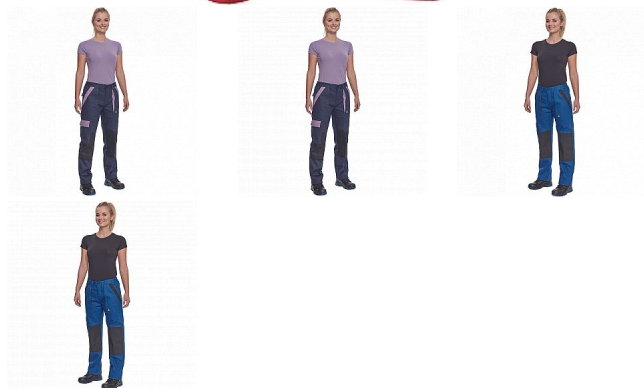

MAX NEO LADY kalhoty červená

» PRACOVNÍ ODĚVY » Dámské oděvy » Kalhoty dámské » MAX NEO LADY kalhoty červená

Popis

- dámské pracovní kalhoty s elastickým pasem
- 2 přední kapsy
- 1 stehenní kapsa
- 2 zadní kapsy
- zesílená oblast kolien
- nastavitelná délka nohavic

Kód zboží	1027109007
EAN	8591806297883
Značka	CERVA

Na skladě: U dodavatele
U dodavatele: 32 KS

Parametry

Značka	CERVA
Materiál	Svrchní materiál: 100% bavlna, 260 g/m ²
Barva	červená
Pohlaví	Dámské