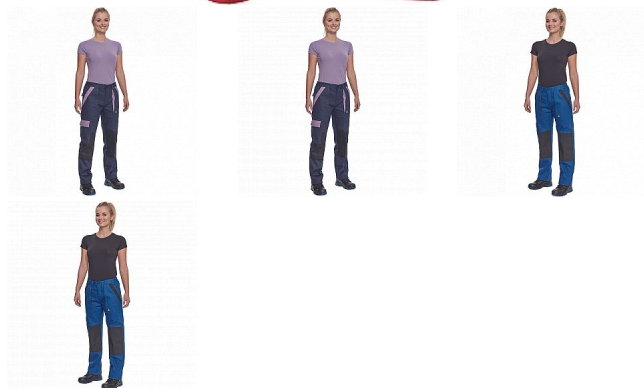

MAX NEO LADY kalhoty červená

» PRACOVNÍ ODĚVY » Dámské oděvy » Kalhoty dámské » MAX NEO LADY kalhoty červená

Popis

- dámské pracovní kalhoty s elastickým pasem
- 2 přední kapsy
- 1 stehenní kapsa
- 2 zadní kapsy
- zesílená oblast kolien
- nastavitelná délka nohavic

| | |
|-----------|---------------|
| Kód zboží | 1027109007 |
| EAN | 8591806297883 |
| Značka | CERVA |

Na skladě: U dodavatele
U dodavatele: 32 KS

Parametry

| | |
|----------|--|
| Značka | CERVA |
| Materiál | Svrchní materiál: 100% bavlna, 260 g/m ² |
| Barva | červená |
| Pohlaví | Dámské |