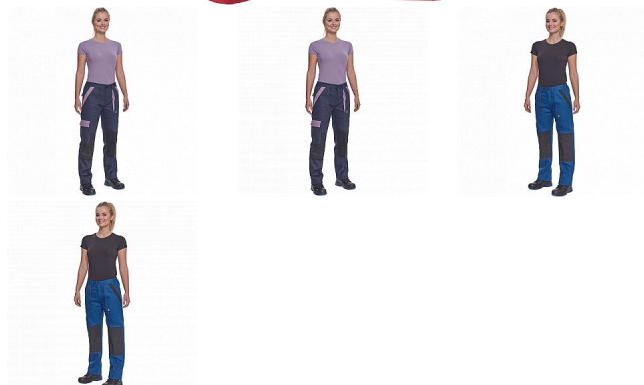

# MAX NEO LADY kalhoty červená

» PRACOVNÍ ODĚVY » Montérkové kolekce » Max » MAX NEO LADY kalhoty červená

## Popis

- dámské pracovní kalhoty s elastickým pasem
- 2 přední kapsy
- 1 stehenní kapsa
- 2 zadní kapsy
- zesílená oblast kolien
- nastavitelná délka nohavic

Kód zboží	1027109007
EAN	8591806297883
Značka	CERVA

## Parametry

Značka	CERVA
Materiál	<b>Svrchní materiál:</b> 100% bavlna, 260 g/m <sup>2</sup>
Barva	červená
Pohlaví	Dámské