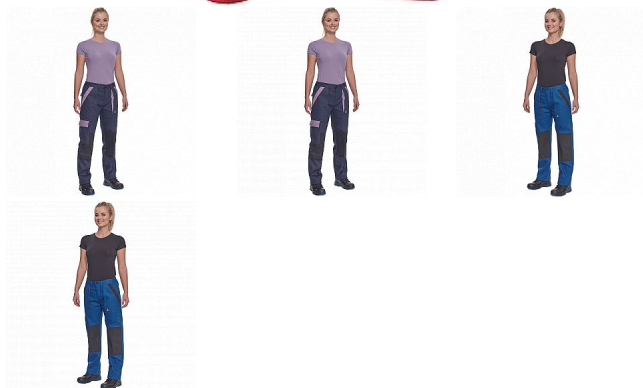

MAX NEO LADY kalhoty červená

» PRACOVNÍ ODĚVY » Dámské oděvy » Kalhoty dámské » MAX NEO LADY kalhoty červená

Popis

- dámské pracovní kalhoty s elastickým pasem
- 2 přední kapsy
- 1 stehenní kapsa
- 2 zadní kapsy
- zesílená oblast kolien
- nastavitelná délka nohavic

Kód zboží	1027109007
EAN	8591806297890
Značka	CERVA

Na skladě: U dodavatele

Parametry

Značka	CERVA
Materiál	Svrchní materiál: 100% bavlna, 260 g/m ²
Barva	červená
Pohlaví	Dámské