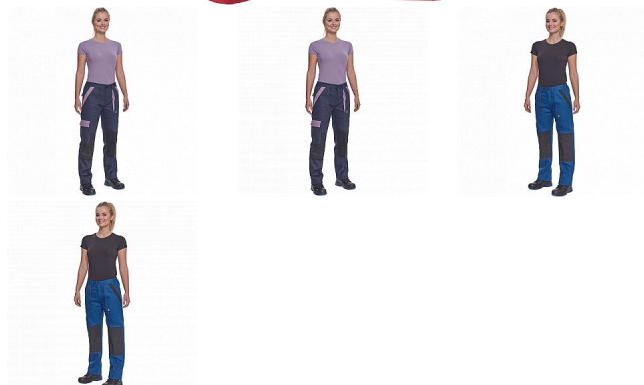

MAX NEO LADY kalhoty červená

» PRACOVNÍ ODĚVY » Montérkové kolekce » Max » MAX NEO LADY kalhoty červená

Popis

- dámské pracovní kalhoty s elastickým pasem
- 2 přední kapsy
- 1 stehenní kapsa
- 2 zadní kapsy
- zesílená oblast kolien
- nastavitelná délka nohavic

Kód zboží	1027109007
EAN	8591806297890
Značka	CERVA

Na skladě: U dodavatele

Parametry

Značka	CERVA
Materiál	Svrchní materiál: 100% bavlna, 260 g/m ²
Barva	červená
Pohlaví	Dámské

Soubory ke stažení

[TECHNICKÝ LIST - MAX NEO LADY KALHOTY.pdf \(165.85kB\)](#)