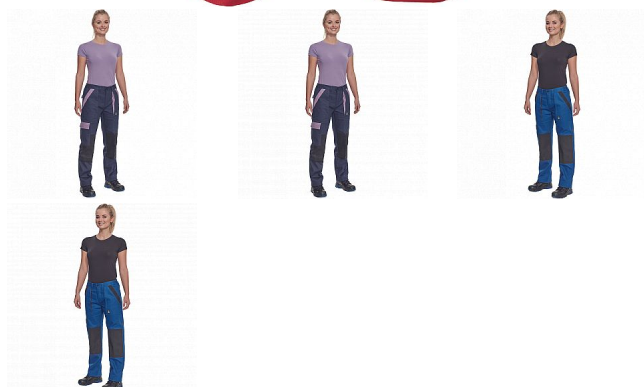

# MAX NEO LADY kalhoty červená

» PRACOVNÍ ODĚVY » Montérkové kolekce » Max » MAX NEO LADY kalhoty červená

## Popis

- dámské pracovní kalhoty s elastickým pasem
- 2 přední kapsy
- 1 stehenní kapsa
- 2 zadní kapsy
- zesílená oblast kolien
- nastavitelná délka nohavic

Kód zboží	1027109007
EAN	8591806297890
Značka	CERVA

## Parametry

Značka	CERVA
Materiál	<b>Svrchní materiál:</b> 100% bavlna, 260 g/m <sup>2</sup>
Barva	červená
Pohlaví	Dámské