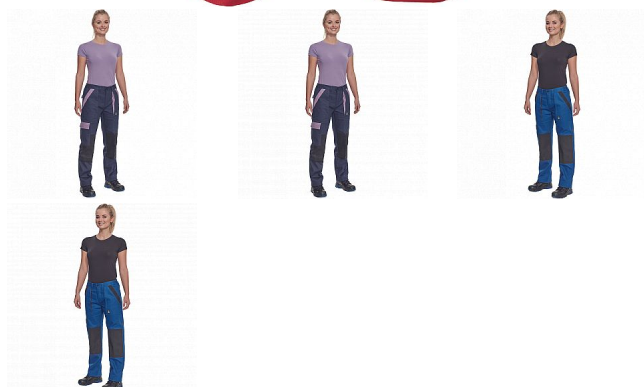

# MAX NEO LADY kalhoty červená

» PRACOVNÍ ODĚVY » Montérkové kolekce » Max » MAX NEO LADY kalhoty červená

## Popis

- dámské pracovní kalhoty s elastickým pasem
- 2 přední kapsy
- 1 stehenní kapsa
- 2 zadní kapsy
- zesílená oblast kolien
- nastavitelná délka nohavic

|           |               |
|-----------|---------------|
| Kód zboží | 1027109007    |
| EAN       | 8591806297906 |
| Značka    | CERVA         |

## Parametry

|          |  |
|----------|--|
| Značka   | CERVA  |
| Materiál | <b>Svrchní materiál:</b> 100% bavlna, 260 g/m <sup>2</sup> |
| Barva    | červená  |
| Pohlaví  | Dámské   |