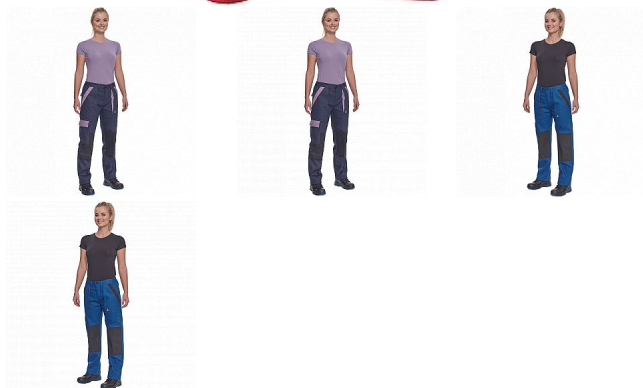

# MAX NEO LADY kalhoty červená

» PRACOVNÍ ODĚVY » Dámské oděvy » Kalhoty dámské » MAX NEO LADY kalhoty červená

## Popis

- dámské pracovní kalhoty s elastickým pasem
- 2 přední kapsy
- 1 stehenní kapsa
- 2 zadní kapsy
- zesílená oblast kolien
- nastavitelná délka nohavic

Kód zboží	1027109007
EAN	8591806297906
Značka	CERVA

## Parametry

Značka	CERVA
Materiál	<b>Svrchní materiál:</b> 100% bavlna, 260 g/m <sup>2</sup>
Barva	červená
Pohlaví	Dámské