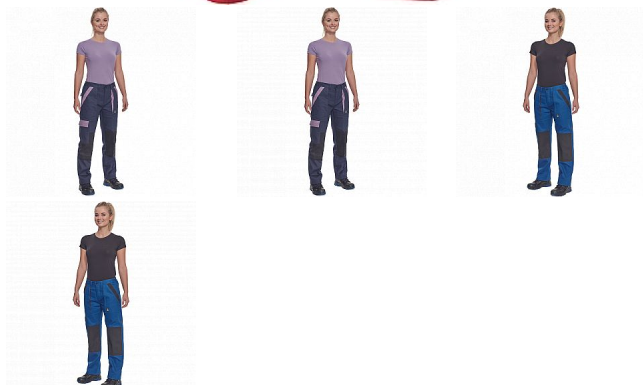

# MAX NEO LADY kalhoty červená

» PRACOVNÍ ODĚVY » Dámské oděvy » Kalhoty dámské » MAX NEO LADY kalhoty červená

## Popis

- dámské pracovní kalhoty s elastickým pasem
- 2 přední kapsy
- 1 stehenní kapsa
- 2 zadní kapsy
- zesílená oblast kolien
- nastavitelná délka nohavic

Kód zboží	1027109007
EAN	8591806297906
Značka	CERVA

## Parametry

Značka	CERVA
Materiál	<b>Svrchní materiál:</b> 100% bavlna, 260 g/m <sup>2</sup>
Barva	červená
Pohlaví	Dámské