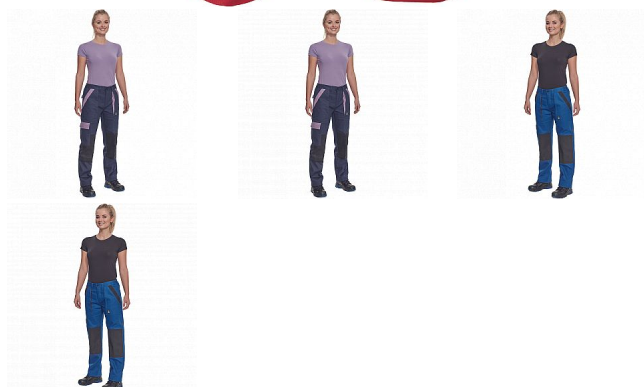

# MAX NEO LADY kalhoty červená

» PRACOVNÍ ODĚVY » Montérkové kolekce » Max » MAX NEO LADY kalhoty červená

## Popis

- dámské pracovní kalhoty s elastickým pasem
- 2 přední kapsy
- 1 stehenní kapsa
- 2 zadní kapsy
- zesílená oblast kolien
- nastavitelná délka nohavic

Kód zboží	1027109007
EAN	8591806297906
Značka	CERVA

## Parametry

Značka	CERVA
Materiál	<b>Svrchní materiál:</b> 100% bavlna, 260 g/m <sup>2</sup>
Barva	červená
Pohlaví	Dámské