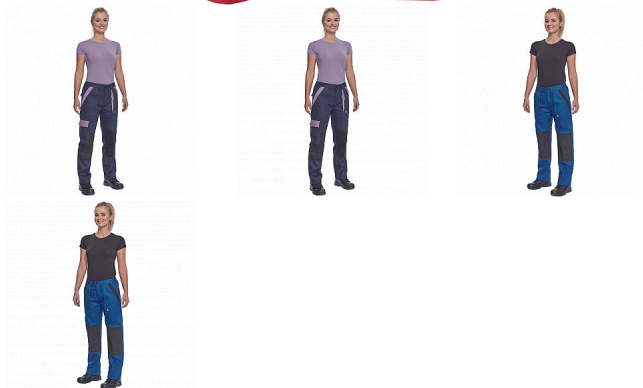

# MAX NEO LADY kalhoty červená

» PRACOVNÍ ODĚVY » Montérkové kolekce » Max » MAX NEO LADY kalhoty červená

## Popis

- dámské pracovní kalhoty s elastickým pasem
- 2 přední kapsy
- 1 stehenní kapsa
- 2 zadní kapsy
- zesílená oblast kolien
- nastavitelná délka nohavic

Kód zboží	1027109007
EAN	8591806297913
Značka	CERVA

## Parametry

Značka	CERVA
Materiál	<b>Svrchní materiál:</b> 100% bavlna, 260 g/m <sup>2</sup>
Barva	červená
Pohlaví	Dámské