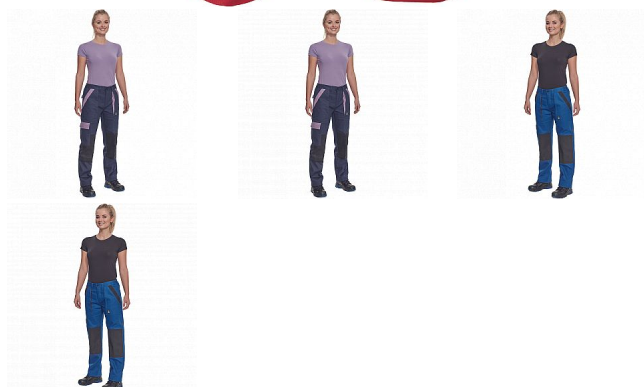

# MAX NEO LADY kalhoty červená

» PRACOVNÍ ODĚVY » Montérkové kolekce » Max » MAX NEO LADY kalhoty červená

## Popis

- dámské pracovní kalhoty s elastickým pasem
- 2 přední kapsy
- 1 stehenní kapsa
- 2 zadní kapsy
- zesílená oblast kolien
- nastavitelná délka nohavic

Kód zboží	1027109007
EAN	8591806297913
Značka	CERVA

## Parametry

Značka	CERVA
Materiál	<b>Svrchní materiál:</b> 100% bavlna, 260 g/m <sup>2</sup>
Barva	červená
Pohlaví	Dámské