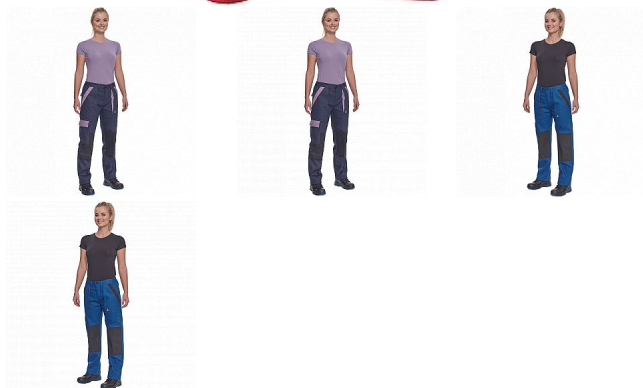

MAX NEO LADY kalhoty červená

» PRACOVNÍ ODĚVY » Dámské oděvy » Kalhoty dámské » MAX NEO LADY kalhoty červená

Popis

- dámské pracovní kalhoty s elastickým pasem
- 2 přední kapsy
- 1 stehenní kapsa
- 2 zadní kapsy
- zesílená oblast kolien
- nastavitelná délka nohavic

| | |
|-----------|---------------|
| Kód zboží | 1027109007 |
| EAN | 8591806297913 |
| Značka | CERVA |

Na skladě: U dodavatele

Parametry

| | |
|----------|--|
| Značka | CERVA |
| Materiál | Svrchní materiál: 100% bavlna, 260 g/m ² |
| Barva | červená |
| Pohlaví | Dámské |