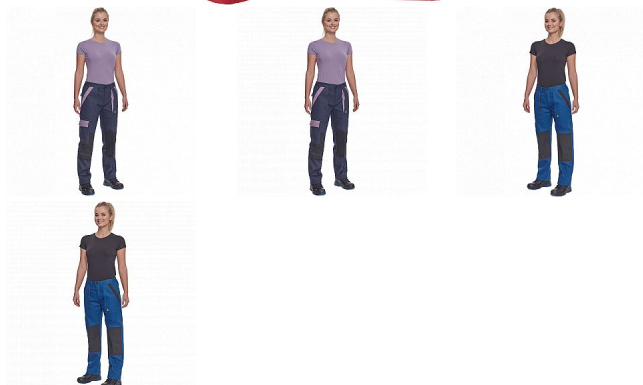

# MAX NEO LADY kalhoty červená

» PRACOVNÍ ODĚVY » Montérkové kolekce » Max

## Popis

- dámské pracovní kalhoty s elastickým pasem
- 2 přední kapsy
- 1 stehenní kapsa
- 2 zadní kapsy
- zesílená oblast kolien
- nastavitelná délka nohavic

Kód zboží	1027109007
Dodavatelské číslo	0352007720xxx
Značka	CERVA

## Parametry

Značka	CERVA
Materiál	<b>Svrchní materiál:</b> 100% bavlna, 260 g/m <sup>2</sup>
Barva	červená
Pohlaví	Dámské