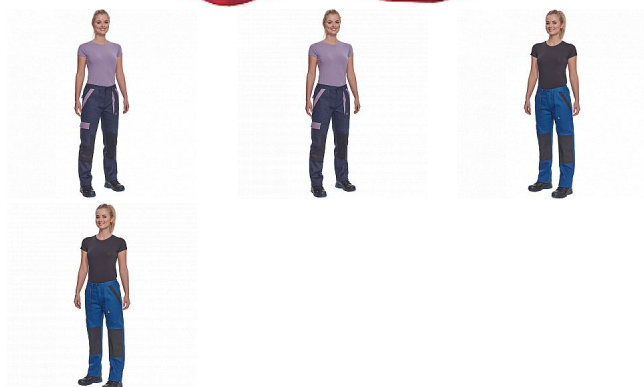

MAX NEO LADY kalhoty červená

» PRACOVNÍ ODĚVY » Dámské oděvy » Kalhoty dámské

Popis

- dámské pracovní kalhoty s elastickým pasem
- 2 přední kapsy
- 1 stehenní kapsa
- 2 zadní kapsy
- zesílená oblast kolien
- nastavitelná délka nohavic

Kód zboží	1027109007
Dodavatelské číslo	0352007720xxx
Značka	CERVA

Dostupnost: 1 114 KS

Parametry

Značka	CERVA
Materiál	Svrchní materiál: 100% bavlna, 260 g/m ²
Barva	červená
Pohlaví	Dámské