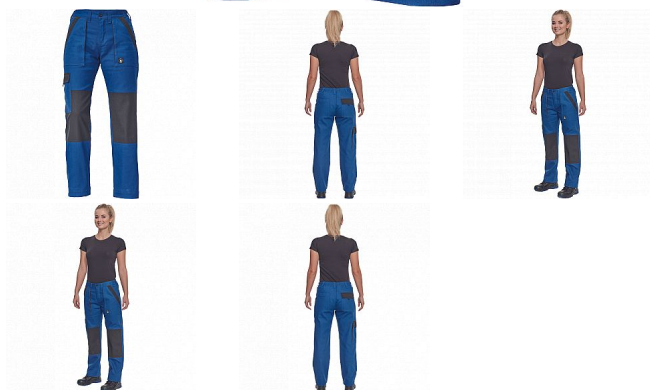

MAX NEO LADY kalhoty modrá

» PRACOVNÍ ODĚVY » Montérkové kolekce » Max » MAX NEO LADY kalhoty modrá

Popis

- dámské pracovní kalhoty s elastickým pasem
- 2 přední kapsy
- 1 stehenní kapsa
- 2 zadní kapsy
- zesílená oblast kolien
- nastavitelná délka nohavic

Kód zboží	1027109004
EAN	8591806257283
Značka	CERVA

Na skladě: U dodavatele
U dodavatele: 410 KS

Parametry

Značka	CERVA
Materiál	Svrchní materiál: 100% bavlna, 260 g/m ²
Barva	modrá
Pohlaví	Dámské

Soubory ke stažení