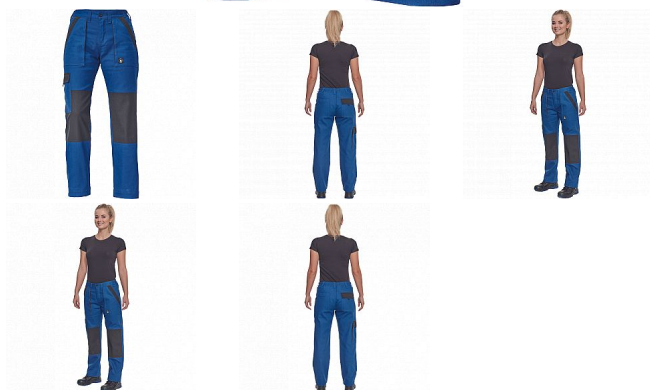

# MAX NEO LADY kalhoty modrá

» PRACOVNÍ ODĚVY » Montérkové kolekce » Max » MAX NEO LADY kalhoty modrá

## Popis

- dámské pracovní kalhoty s elastickým pasem
- 2 přední kapsy
- 1 stehenní kapsa
- 2 zadní kapsy
- zesílená oblast kolien
- nastavitelná délka nohavic

Kód zboží	1027109004
EAN	8591806257283
Značka	CERVA

## Parametry

Značka	CERVA
Materiál	<b>Svrchní materiál:</b> 100% bavlna, 260 g/m <sup>2</sup>
Barva	modrá
Pohlaví	Dámské