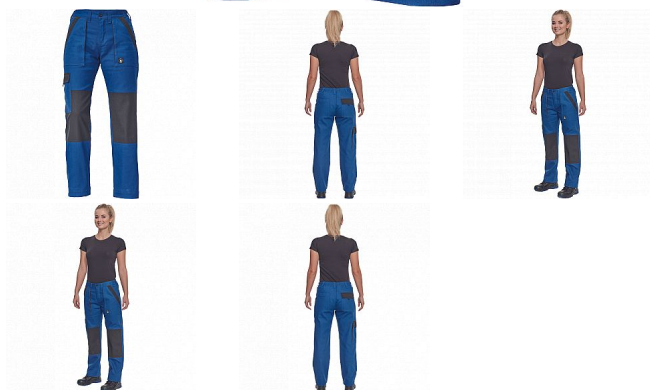

# MAX NEO LADY kalhoty modrá

» PRACOVNÍ ODĚVY » Montérkové kolekce » Max » MAX NEO LADY kalhoty modrá

## Popis

- dámské pracovní kalhoty s elastickým pasem
- 2 přední kapsy
- 1 stehenní kapsa
- 2 zadní kapsy
- zesílená oblast kolien
- nastavitelná délka nohavic

Kód zboží	1027109004
EAN	8591806257290
Značka	CERVA

## Parametry

Značka	CERVA
Materiál	<b>Svrchní materiál:</b> 100% bavlna, 260 g/m <sup>2</sup>
Barva	modrá
Pohlaví	Dámské