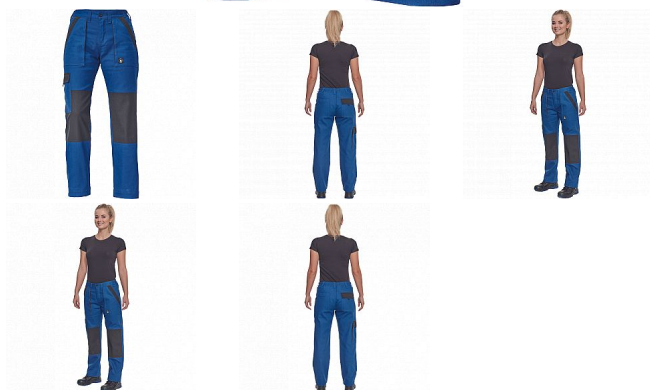

# MAX NEO LADY kalhoty modrá

» PRACOVNÍ ODĚVY » Montérkové kolekce » Max » MAX NEO LADY kalhoty modrá

## Popis

- dámské pracovní kalhoty s elastickým pasem
- 2 přední kapsy
- 1 stehenní kapsa
- 2 zadní kapsy
- zesílená oblast kolien
- nastavitelná délka nohavic

Kód zboží	1027109004
EAN	8591806257306
Značka	CERVA

## Parametry

Značka	CERVA
Materiál	<b>Svrchní materiál:</b> 100% bavlna, 260 g/m <sup>2</sup>
Barva	modrá
Pohlaví	Dámské