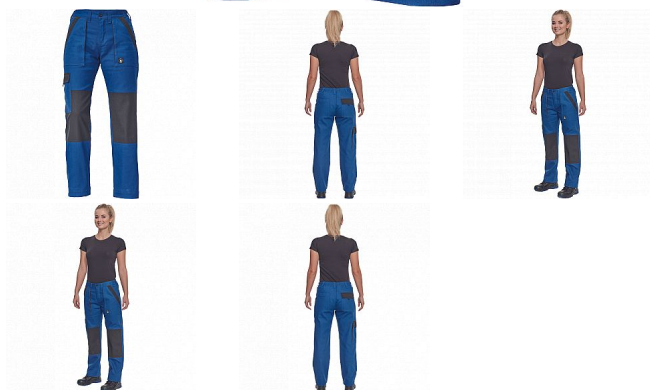

# MAX NEO LADY kalhoty modrá

» PRACOVNÍ ODĚVY » Montérkové kolekce » Max » MAX NEO LADY kalhoty modrá

## Popis

- dámské pracovní kalhoty s elastickým pasem
- 2 přední kapsy
- 1 stehenní kapsa
- 2 zadní kapsy
- zesílená oblast kolien
- nastavitelná délka nohavic

Kód zboží	1027109004
EAN	8591806257313
Značka	CERVA

## Parametry

Značka	CERVA
Materiál	<b>Svrchní materiál:</b> 100% bavlna, 260 g/m <sup>2</sup>
Barva	modrá
Pohlaví	Dámské