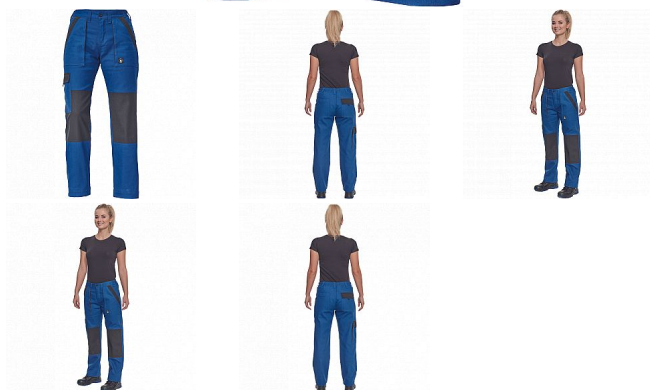

MAX NEO LADY kalhoty modrá

» PRACOVNÍ ODĚVY » Montérkové kolekce » Max » MAX NEO LADY kalhoty modrá

Popis

- dámské pracovní kalhoty s elastickým pasem
- 2 přední kapsy
- 1 stehenní kapsa
- 2 zadní kapsy
- zesílená oblast kolien
- nastavitelná délka nohavic

Kód zboží	1027109004
EAN	8591806257313
Značka	CERVA

Na skladě: U dodavatele
U dodavatele: 870 KS

Parametry

Značka	CERVA
Materiál	Svrchní materiál: 100% bavlna, 260 g/m ²
Barva	modrá
Pohlaví	Dámské

Soubory ke stažení