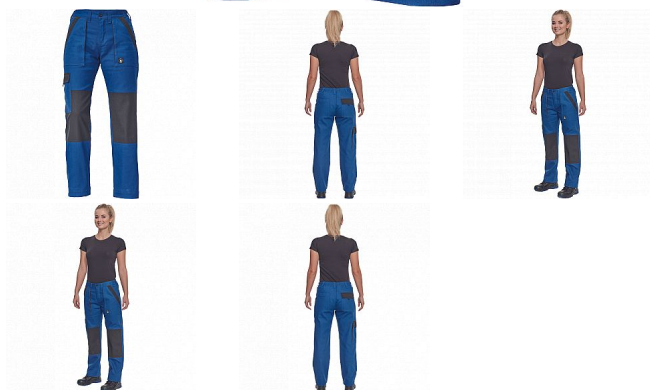

MAX NEO LADY kalhoty modrá

» PRACOVNÍ ODĚVY » Montérkové kolekce » Max » MAX NEO LADY kalhoty modrá

Popis

- dámské pracovní kalhoty s elastickým pasem
- 2 přední kapsy
- 1 stehenní kapsa
- 2 zadní kapsy
- zesílená oblast kolien
- nastavitelná délka nohavic

Kód zboží	1027109004
EAN	8591806257320
Značka	CERVA

Na skladě: U dodavatele
U dodavatele: 900 KS

Parametry

Značka	CERVA
Materiál	Svrchní materiál: 100% bavlna, 260 g/m ²
Barva	modrá
Pohlaví	Dámské

Soubory ke stažení