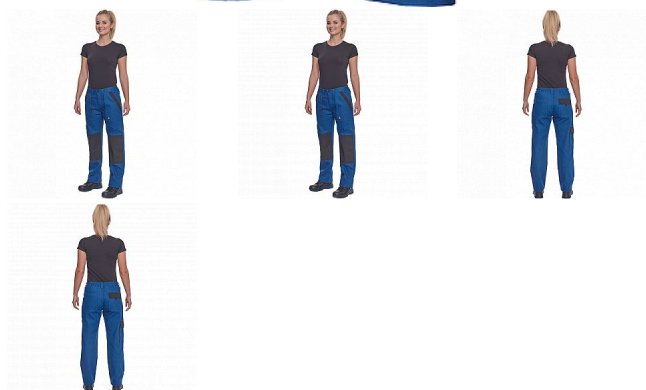

MAX NEO LADY kalhoty modrá

» PRACOVNÍ ODĚVY » Dámské oděvy » Kalhoty dámské » MAX NEO LADY kalhoty modrá

Popis

- dámské pracovní kalhoty s elastickým pasem
- 2 přední kapsy
- 1 stehenní kapsa
- 2 zadní kapsy
- zesílená oblast kolien
- nastavitelná délka nohavic

Kód zboží	1027109004
EAN	8591806257337
Značka	CERVA

Na skladě:	U dodavatele
U dodavatele:	650 KS

Parametry

Značka	CERVA
Materiál	Svrchní materiál: 100% bavlna, 260 g/m ²
Barva	modrá
Pohlaví	Dámské