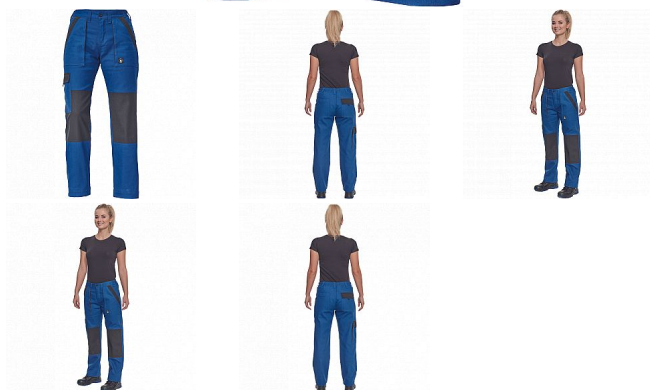

MAX NEO LADY kalhoty modrá

» PRACOVNÍ ODĚVY » Montérkové kolekce » Max » MAX NEO LADY kalhoty modrá

Popis

- dámské pracovní kalhoty s elastickým pasem
- 2 přední kapsy
- 1 stehenní kapsa
- 2 zadní kapsy
- zesílená oblast kolien
- nastavitelná délka nohavic

Kód zboží	1027109004
EAN	8591806257337
Značka	CERVA

Na skladě: U dodavatele
U dodavatele: 542 KS

Parametry

Značka	CERVA
Materiál	Svrchní materiál: 100% bavlna, 260 g/m ²
Barva	modrá
Pohlaví	Dámské

Soubory ke stažení