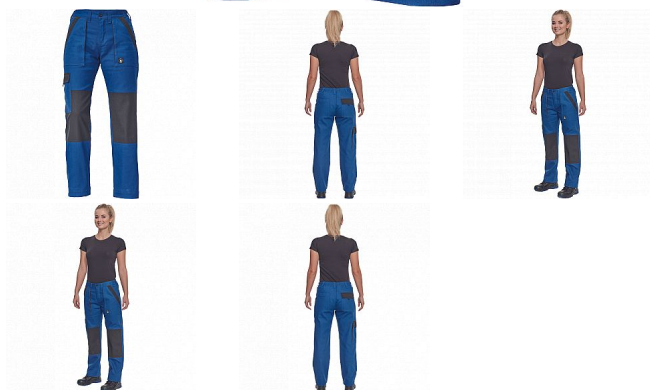

# MAX NEO LADY kalhoty modrá

» PRACOVNÍ ODĚVY » Montérkové kolekce » Max » MAX NEO LADY kalhoty modrá

## Popis

- dámské pracovní kalhoty s elastickým pasem
- 2 přední kapsy
- 1 stehenní kapsa
- 2 zadní kapsy
- zesílená oblast kolien
- nastavitelná délka nohavic

Kód zboží	1027109004
EAN	8591806257344
Značka	CERVA

## Parametry

Značka	CERVA
Materiál	<b>Svrchní materiál:</b> 100% bavlna, 260 g/m <sup>2</sup>
Barva	modrá
Pohlaví	Dámské