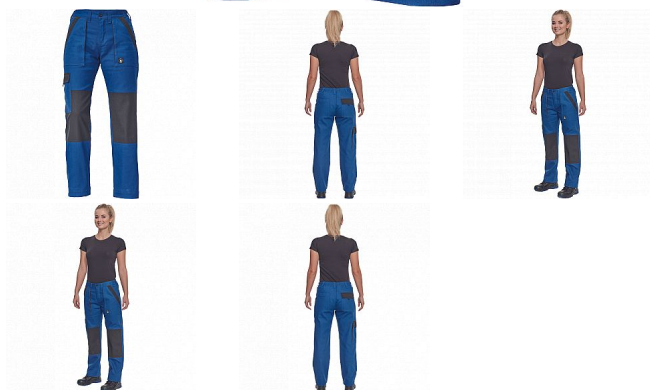

MAX NEO LADY kalhoty modrá

» PRACOVNÍ ODĚVY » Montérkové kolekce » Max » MAX NEO LADY kalhoty modrá

Popis

- dámské pracovní kalhoty s elastickým pasem
- 2 přední kapsy
- 1 stehenní kapsa
- 2 zadní kapsy
- zesílená oblast kolien
- nastavitelná délka nohavic

Kód zboží	1027109004
EAN	8591806257344
Značka	CERVA

Na skladě: U dodavatele
U dodavatele: 333 KS

Parametry

Značka	CERVA
Materiál	Svrchní materiál: 100% bavlna, 260 g/m ²
Barva	modrá
Pohlaví	Dámské

Soubory ke stažení