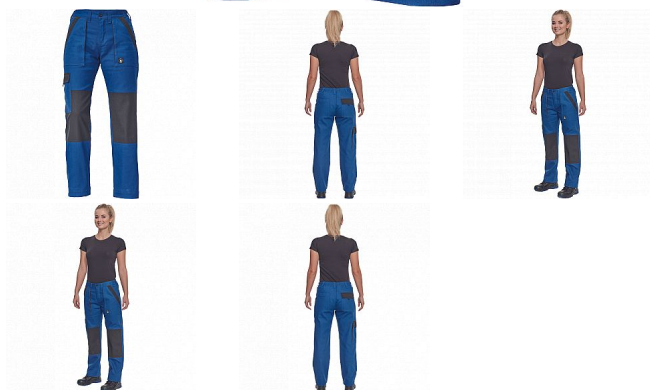

MAX NEO LADY kalhoty modrá

» PRACOVNÍ ODĚVY » Montérkové kolekce » Max » MAX NEO LADY kalhoty modrá

Popis

- dámské pracovní kalhoty s elastickým pasem
- 2 přední kapsy
- 1 stehenní kapsa
- 2 zadní kapsy
- zesílená oblast kolien
- nastavitelná délka nohavic

Kód zboží	1027109004
EAN	8591806257351
Značka	CERVA

Na skladě: U dodavatele
U dodavatele: 283 KS

Parametry

Značka	CERVA
Materiál	Svrchní materiál: 100% bavlna, 260 g/m ²
Barva	modrá
Pohlaví	Dámské

Soubory ke stažení