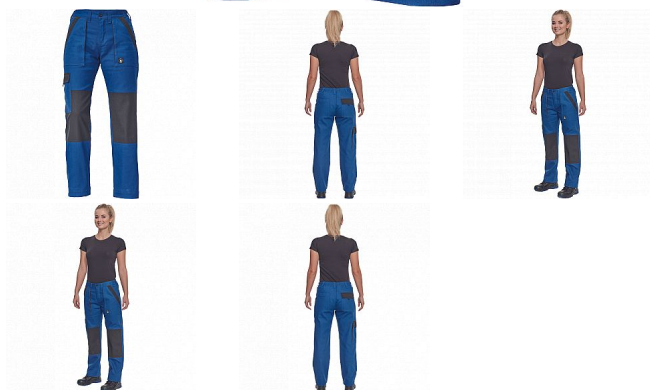

# MAX NEO LADY kalhoty modrá

» PRACOVNÍ ODĚVY » Montérkové kolekce » Max » MAX NEO LADY kalhoty modrá

## Popis

- dámské pracovní kalhoty s elastickým pasem
- 2 přední kapsy
- 1 stehenní kapsa
- 2 zadní kapsy
- zesílená oblast kolien
- nastavitelná délka nohavic

Kód zboží	1027109004
EAN	8591806257351
Značka	CERVA

## Parametry

Značka	CERVA
Materiál	<b>Svrchní materiál:</b> 100% bavlna, 260 g/m <sup>2</sup>
Barva	modrá
Pohlaví	Dámské